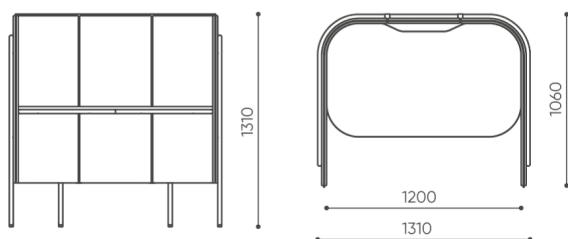

Round PIX mediaport (black) – 2 x USB charger

M1CC

Inductive charger

IC

Accessories for cable organization (recommended for media port)

Cable cover (under a tabletop) for LP CT1 tabletops

LP CMHS

dimensions

focus_pod

H: 1555
L: 1200
W: 800

netto 70
brutto 95

LPS F S H1

bejot:leaf_pod

H: 1740
L: 1200
W: 800

netto 80
brutto 106

LPS F M H1

H: 1740
L: 1200
W: 800

netto 89
brutto 118

LPS F XL H1

Toutes les dimensions sont en [mm] et se rapportent aux produits de la version de base. Les dimensions indiquées peuvent changer en fonction de l'ensemble des équipements sélectionnés. Bejot se réserve le droit de modifier certains éléments, ce qui peut affecter légèrement les dimensions du produit. En cas d'exigences particulières concernant les dimensions d'un produit donné, les informations susmentionnées doivent être reconnues par le producteur. La spécification ne constitue pas une offre au sens du Code civil. Les dimensions et les poids sont approximatifs et peuvent varier de 5%. Les exigences de la norme sont toujours respectées.