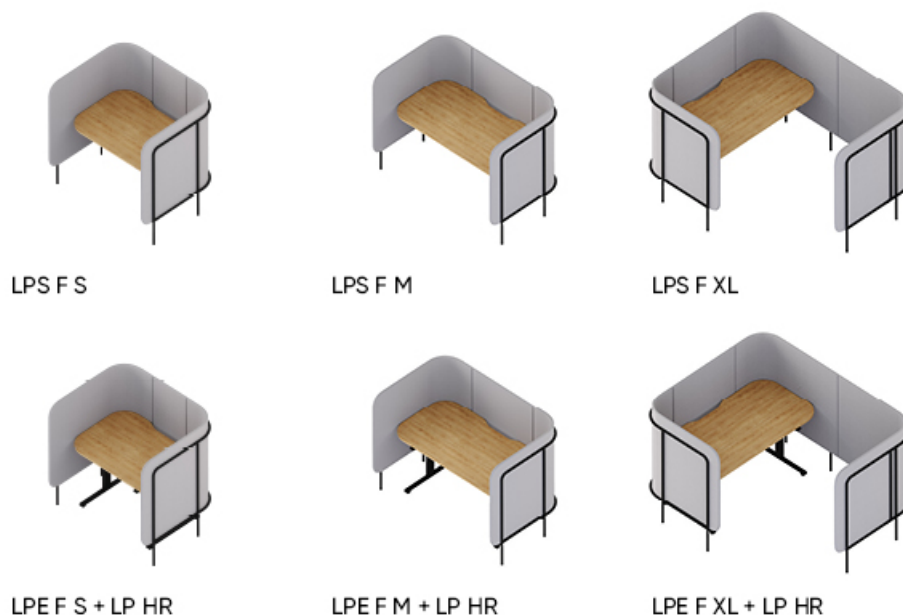

leaf_pod

focus_pod

: fiche produit

Le syst me modulaire Leaf_pod permet d'am nager le bureau conform ment aux besoins du travail en quipe et du travail individuel. Il est galemment id al pour cr er des espaces de d tente.

design:
Dymitr Malcew

Site du produit
[lien vers le site](#)

bejot:

avantages de la collection

zone de concentration

Un espace ouvert avec une zone privée pour le travail individuel n'est plus un rêve, mais une réalité à portée de main. D'une part, un ensemble de postes de travail facilite la communication et d'autre part, il permet de travailler de manière ciblée.

zone de collaboration

La clé du succès dans les affaires est une équipe bien coordonnée qui sait travailler ensemble. Si vous voulez progresser, vous devez vous concentrer. Vous pouvez essayer un espace séparé du reste du bureau, équipé d'un toit, d'une table et de chaises. La collection Leaf_Pod comprend des ensembles idéaux pour les espaces qui nécessitent une communication et une collaboration constantes.

données techniques

focus_pod

Standard ●
Option ○

bejot:leaf_pod

Construction

Powder coated - structural varnish (colors according to Bejot pattern book - symbol [s] next to code)	●
A set of upholstered walls in Silvertext, Synergy or Blazer fabric (price group 3)	●
Tabletop made of laminated board fixed to the construction	●
Tabletop made of laminated board with height adjustable	●