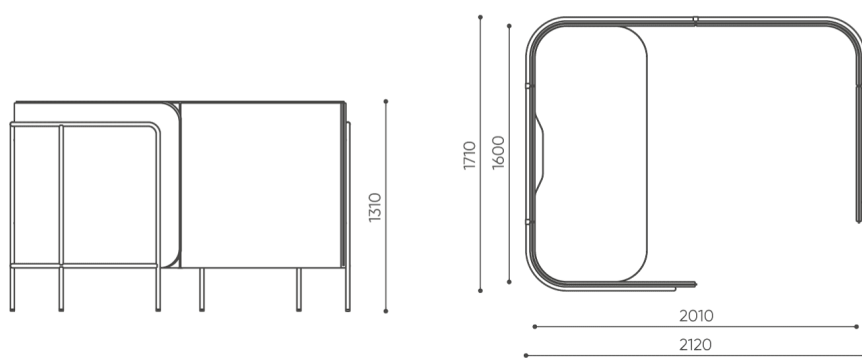

Round PIX mediaport (black) – 2 x USB charger

M1CC

Inductive charger

IC

Accessories for cable organization (recommended for media port)

Cable cover (under a tabletop) for LP CT1 tabletops

LP CMHS

dimensions

focus_pod

H: 1555
L: 1200
W: 800

netto 70
brutto 95

LPS F S H1

bejot:leaf_pod

H: 1740
L: 1200
W: 800

netto 80
brutto 106

LPS F M H1

H: 1740
L: 1200
W: 800

netto 89
brutto 118

LPS F XL H1

Toutes les dimensions sont en [mm] et se rapportent aux produits de la version de base. Les dimensions indiquées peuvent changer en fonction de l'ensemble des équipements sélectionnés. Bejot se réserve le droit de modifier certains éléments, ce qui peut affecter légèrement les dimensions du produit. En cas d'exigences particulières concernant les dimensions d'un produit donné, les informations susmentionnées doivent être reconnues par le producteur. La spécification ne constitue pas une offre au sens du Code civil. Les dimensions et les poids sont approximatifs et peuvent varier de 5%. Les exigences de la norme sont toujours respectées.