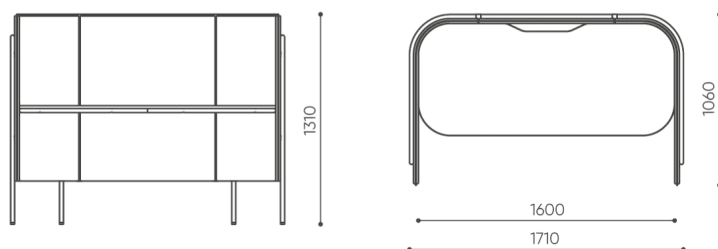

Round PIX mediaport (black) – 2 x USB charger

M1CC

Inductive charger

IC

Accessories for cable organization (recommended for media port)

Cable cover (under a tabletop) for LP CT1 tabletops

LP CMHS

dimensions

focus_pod

H: 1555
L: 1200
W: 800

netto 70
brutto 95

LPS F S H1

bejot:leaf_pod

H: 1740
L: 1200
W: 800

netto 80
brutto 106

LPS F M H1

H: 1740
L: 1200
W: 800

netto 89
brutto 118

LPS F XL H1

Toutes les dimensions sont en [mm] et se rapportent aux produits de la version de base. Les dimensions indiquées peuvent changer en fonction de l'ensemble des équipements sélectionnés. Bejot se réserve le droit de modifier certains éléments, ce qui peut affecter légèrement les dimensions du produit. En cas d'exigences particulières concernant les dimensions d'un produit donné, les informations susmentionnées doivent être reconnues par le producteur. La spécification ne constitue pas une offre au sens du Code civil. Les dimensions et les poids sont approximatifs et peuvent varier de 5%. Les exigences de la norme sont toujours respectées.