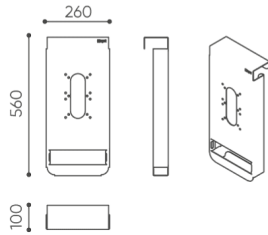

données techniques

LP accessoires

Standard ●
Option ○

Base	CODE
Powder painted in the color of the Leaf Pod wall frame	●

Description	CODE
Pen container / key hanger	LP O PK
Document stand / pen holder	LP O DL
Magnetic board	LP O MB
Clothes hanger	LP O OH
TV hanger (max 32 inches) for walls H1 / H2 / H3 and table height 740 mm	LP TV H1/ H2/ H3L
TV hanger (max 32 inches) for walls H3 height and table height 1100 mm	LP TV H3H
TV hanger (max 32 inches) with space for a media port, for walls H1 / H2 / H3 and table height 740 mm	LP TVM H1/ H2/H3L
TV hanger (max 32 inches) with space for a media port, for walls H3 and table height 1100 mm	LP TVM H3H
Cable cover for H1 high walls	LP CM V H1
Cable cover for H2 high walls	LP CM V H2
Cable cover for H3 high walls	LP CM V H3

dimensions

LP accessoires

LP O PK

LP O DL

LP O MB

LP O OH

PP G 50X50

PP G 60X40

LP TV H1

LP TV H3H

bejot:leaf_pod

LP TVM H1

LP TVM H3H

LP TV H2

LP TV H3L

LP TVM H2

LP TVM H3L

Toutes les dimensions sont en [mm] et se rapportent aux produits de la version de base. Les dimensions indiquées peuvent changer en fonction de l'ensemble des équipements sélectionnés. Bejot se réserve le droit de modifier certains éléments, ce qui peut affecter également les dimensions du produit. En cas d'exigences particulières concernant les dimensions d'un produit donné, les informations susmentionnées doivent être reconnues par le producteur. La spécification ne constitue pas une offre au sens du Code civil. Les dimensions et les poids sont approximatifs et peuvent varier de 5%. Les exigences de la norme sont toujours respectées.