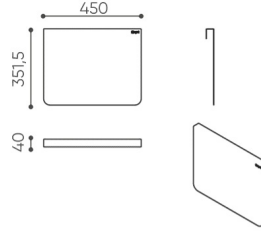

données techniques

LP accessoires

Standard ●
Option ○

Base	CODE
Powder painted in the color of the Leaf Pod wall frame	●

Description	CODE
Pen container / key hanger	LP O PK
Document stand / pen holder	LP O DL
Magnetic board	LP O MB
Clothes hanger	LP O OH
TV hanger (max 32 inches) for walls H1 / H2 / H3 and table height 740 mm	LP TV H1/ H2/ H3L
TV hanger (max 32 inches) for walls H3 height and table height 1100 mm	LP TV H3H
TV hanger (max 32 inches) with space for a media port, for walls H1 / H2 / H3 and table height 740 mm	LP TVM H1/ H2/H3L
TV hanger (max 32 inches) with space for a media port, for walls H3 and table height 1100 mm	LP TVM H3H
Cable cover for H1 high walls	LP CM V H1
Cable cover for H2 high walls	LP CM V H2
Cable cover for H3 high walls	LP CM V H3

dimensions

LP accessoires

LP O PK

LP O DL

LP O MB

LP O OH

PP G 50X50

PP G 60X40

LP TV H1

LP TV H3H

bejot:leaf_pod

LP TVM H1

LP TVM H3H

LP TV H2

LP TV H3L

LP TVM H2

LP TVM H3L

Toutes les dimensions sont en [mm] et se rapportent aux produits de la version de base. Les dimensions indiquées peuvent changer en fonction de l'ensemble des équipements sélectionnés. Bejot se réserve le droit de modifier certains éléments, ce qui peut affecter également les dimensions du produit. En cas d'exigences particulières concernant les dimensions d'un produit donné, les informations susmentionnées doivent être reconnues par le producteur. La spécification ne constitue pas une offre au sens du Code civil. Les dimensions et les poids sont approximatifs et peuvent varier de 5%. Les exigences de la norme sont toujours respectées.