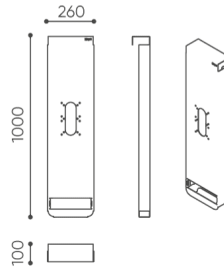

données techniques

LP accessoires

Standard ●
Option ○

Base	CODE
Powder painted in the color of the Leaf Pod wall frame	●

Description	CODE
Pen container / key hanger	LP O PK
Document stand / pen holder	LP O DL
Magnetic board	LP O MB
Clothes hanger	LP O OH
TV hanger (max 32 inches) for walls H1 / H2 / H3 and table height 740 mm	LP TV H1/ H2/ H3L
TV hanger (max 32 inches) for walls H3 height and table height 1100 mm	LP TV H3H
TV hanger (max 32 inches) with space for a media port, for walls H1 / H2 / H3 and table height 740 mm	LP TVM H1/ H2/H3L
TV hanger (max 32 inches) with space for a media port, for walls H3 and table height 1100 mm	LP TVM H3H
Cable cover for H1 high walls	LP CM V H1
Cable cover for H2 high walls	LP CM V H2
Cable cover for H3 high walls	LP CM V H3

dimensions

LP accessoires

LP O PK

LP O DL

LP O MB

LP O OH

PP G 50X50

PP G 60X40

LP TV H1

LP TV H3H

bejot:leaf_pod

LP TVM H1

LP TVM H3H

LP TV H2

LP TV H3L

LP TVM H2

LP TVM H3L

Toutes les dimensions sont en [mm] et se rapportent aux produits de la version de base. Les dimensions indiquées peuvent changer en fonction de l'ensemble des équipements sélectionnés. Bejot se réserve le droit de modifier certains éléments, ce qui peut affecter également les dimensions du produit. En cas d'exigences particulières concernant les dimensions d'un produit donné, les informations susmentionnées doivent être reconnues par le producteur. La spécification ne constitue pas une offre au sens du Code civil. Les dimensions et les poids sont approximatifs et peuvent varier de 5%. Les exigences de la norme sont toujours respectées.