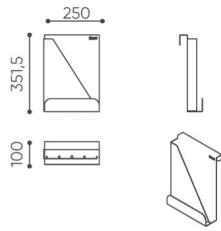

données techniques

LP accessoires

Standard ●
Option ○

Base	CODE
Powder painted in the color of the Leaf Pod wall frame	●

Description	CODE
Pen container / key hanger	LP O PK
Document stand / pen holder	LP O DL
Magnetic board	LP O MB
Clothes hanger	LP O OH
TV hanger (max 32 inches) for walls H1 / H2 / H3 and table height 740 mm	LP TV H1/ H2/ H3L
TV hanger (max 32 inches) for walls H3 height and table height 1100 mm	LP TV H3H
TV hanger (max 32 inches) with space for a media port, for walls H1 / H2 / H3 and table height 740 mm	LP TVM H1/ H2/H3L
TV hanger (max 32 inches) with space for a media port, for walls H3 and table height 1100 mm	LP TVM H3H
Cable cover for H1 high walls	LP CM V H1
Cable cover for H2 high walls	LP CM V H2
Cable cover for H3 high walls	LP CM V H3

dimensions

LP accessoires

LP O PK

LP O DL

LP O MB

LP O OH

PP G 50X50

PP G 60X40

LP TVM H3L

Toutes les dimensions sont en [mm] et se rapportent aux produits de la version de base. Les dimensions indiquées peuvent changer en fonction de l'ensemble des équipements sélectionnés. Bejot se réserve le droit de modifier certains éléments, ce qui peut affecter également les dimensions du produit. En cas d'exigences particulières concernant les dimensions d'un produit donné, les informations susmentionnées doivent être reconnues par le producteur. La spécification ne constitue pas une offre au sens du Code civil. Les dimensions et les poids sont approximatifs et peuvent varier de 5%. Les exigences de la norme sont toujours respectées.