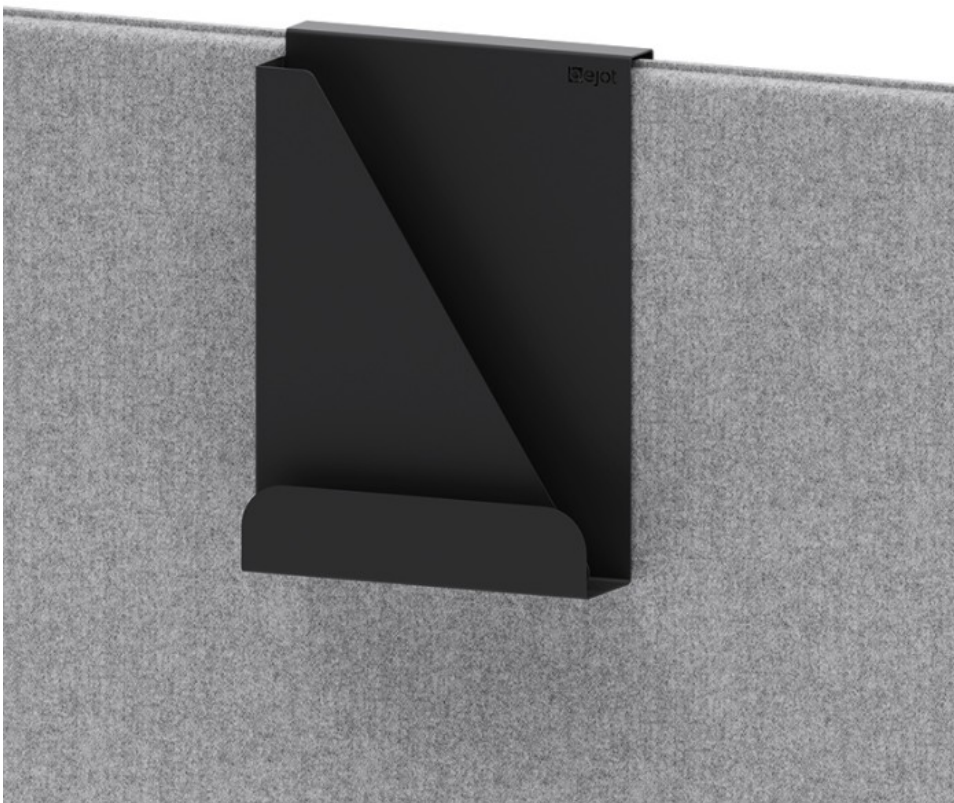

leaf_pod

LP accessoires

: fiche produit

Le système modulaire Leaf_pod permet d'aménager le bureau conformément aux besoins du travail en équipe et du travail individuel. Il est également idéal pour créer des espaces de détente.

Grâce aux excellentes propriétés acoustiques des parois, le bruit pénètre plus difficilement dans les autres zones du bureau et la distance entre les conversations est réduite. Cela vous permet de travailler efficacement, de maintenir un état de concentration élevé et d'organiser des réunions en tout confort.

design:
Dymitr Malcew

Site du produit
[lien vers le site](#)

bejot:

avantages de la collection

zone de concentration

Un espace ouvert avec une zone privée pour le travail individuel n'est plus un rêve, mais une réalité portable de main. D'une part, un ensemble de postes de travail facilite la communication et d'autre part, il permet de travailler de manière ciblée.

zone de collaboration

La clé du succès dans les affaires est une équipe bien coordonnée qui sait travailler ensemble. Si vous voulez progresser, vous devez vous concentrer. Vous pouvez essayer un espace séparé du reste du bureau, équipé d'un toit, d'une table et de chaises. La collection Leaf_Pod comprend des ensembles idéaux pour les espaces qui nécessitent une communication et une collaboration constantes.