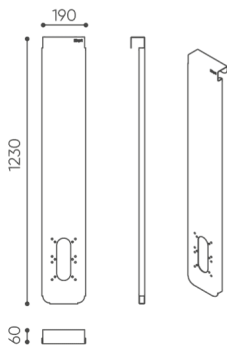

données techniques

LP accessoires

Standard ●
Option ○

Base	CODE
Powder painted in the color of the Leaf Pod wall frame	●

Description	CODE
Pen container / key hanger	LP O PK
Document stand / pen holder	LP O DL
Magnetic board	LP O MB
Clothes hanger	LP O OH
TV hanger (max 32 inches) for walls H1 / H2 / H3 and table height 740 mm	LP TV H1/ H2/ H3L
TV hanger (max 32 inches) for walls H3 height and table height 1100 mm	LP TV H3H
TV hanger (max 32 inches) with space for a media port, for walls H1 / H2 / H3 and table height 740 mm	LP TVM H1/ H2/H3L
TV hanger (max 32 inches) with space for a media port, for walls H3 and table height 1100 mm	LP TVM H3H
Cable cover for H1 high walls	LP CM V H1
Cable cover for H2 high walls	LP CM V H2
Cable cover for H3 high walls	LP CM V H3

dimensions

LP accessoires

LP O PK

LP O DL

LP O MB

LP O OH

PP G 50X50

PP G 60X40

LP TV H1

LP TV H3H

bejot:leaf_pod

LP TVM H1

LP TVM H3H

LP TV H2

LP TV H3L

LP TVM H2

LP TVM H3L

Toutes les dimensions sont en [mm] et se rapportent aux produits de la version de base. Les dimensions indiquées peuvent changer en fonction de l'ensemble des équipements sélectionnés. Bejot se réserve le droit de modifier certains éléments, ce qui peut affecter également les dimensions du produit. En cas d'exigences particulières concernant les dimensions d'un produit donné, les informations susmentionnées doivent être reconnues par le producteur. La spécification ne constitue pas une offre au sens du Code civil. Les dimensions et les poids sont approximatifs et peuvent varier de 5%. Les exigences de la norme sont toujours respectées.