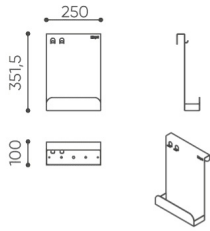

données techniques

LP accessoires

Standard ●
Option ○

Base	CODE
Powder painted in the color of the Leaf Pod wall frame	●

Description	CODE
Pen container / key hanger	LP O PK
Document stand / pen holder	LP O DL
Magnetic board	LP O MB
Clothes hanger	LP O OH
TV hanger (max 32 inches) for walls H1 / H2 / H3 and table height 740 mm	LP TV H1/ H2/ H3L
TV hanger (max 32 inches) for walls H3 height and table height 1100 mm	LP TV H3H
TV hanger (max 32 inches) with space for a media port, for walls H1 / H2 / H3 and table height 740 mm	LP TVM H1/ H2/H3L
TV hanger (max 32 inches) with space for a media port, for walls H3 and table height 1100 mm	LP TVM H3H
Cable cover for H1 high walls	LP CM V H1
Cable cover for H2 high walls	LP CM V H2
Cable cover for H3 high walls	LP CM V H3

dimensions

LP accessoires

LP O PK

LP O DL

LP O MB

LP O OH

PP G 50X50

PP G 60X40

LP TVM H3L

Toutes les dimensions sont en [mm] et se rapportent aux produits de la version de base. Les dimensions indiquées peuvent changer en fonction de l'ensemble des équipements sélectionnés. Bejot se réserve le droit de modifier certains éléments, ce qui peut affecter également les dimensions du produit. En cas d'exigences particulières concernant les dimensions d'un produit donné, les informations susmentionnées doivent être reconnues par le producteur. La spécification ne constitue pas une offre au sens du Code civil. Les dimensions et les poids sont approximatifs et peuvent varier de 5%. Les exigences de la norme sont toujours respectées.