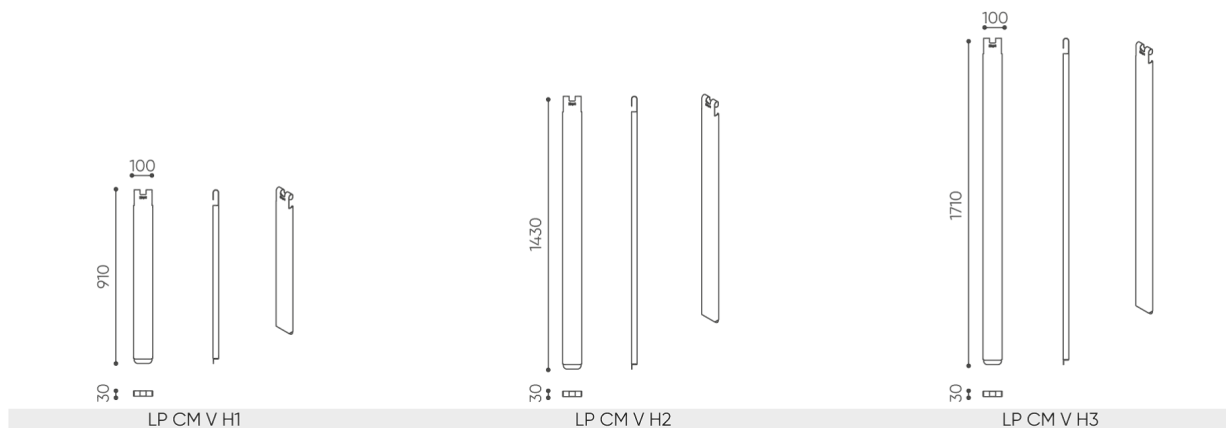

dimensions

LP accessoires

LP O PK

LP O DL

LP O MB

LP O OH

PP G 50X50

PP G 60X40

LP TV H1

LP TV H3H

bejot:leaf_pod

LP TVM H1

LP TVM H3H

LP TV H2

LP TV H3L

LP TVM H2

LP TVM H3L

Toutes les dimensions sont en [mm] et se rapportent aux produits de la version de base. Les dimensions indiquées peuvent changer en fonction de l'ensemble des équipements sélectionnés. Bejot se réserve le droit de modifier certains éléments, ce qui peut affecter également les dimensions du produit. En cas d'exigences particulières concernant les dimensions d'un produit donné, les informations susmentionnées doivent être reconnues par le producteur. La spécification ne constitue pas une offre au sens du Code civil. Les dimensions et les poids sont approximatifs et peuvent varier de 5%. Les exigences de la norme sont toujours respectées.