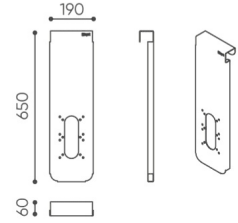

données techniques

LP accessoires

Standard ●
Option ○

Base	CODE
Powder painted in the color of the Leaf Pod wall frame	●

Description	CODE
Pen container / key hanger	LP O PK
Document stand / pen holder	LP O DL
Magnetic board	LP O MB
Clothes hanger	LP O OH
TV hanger (max 32 inches) for walls H1 / H2 / H3 and table height 740 mm	LP TV H1/ H2/ H3L
TV hanger (max 32 inches) for walls H3 height and table height 1100 mm	LP TV H3H
TV hanger (max 32 inches) with space for a media port, for walls H1 / H2 / H3 and table height 740 mm	LP TVM H1/ H2/H3L
TV hanger (max 32 inches) with space for a media port, for walls H3 and table height 1100 mm	LP TVM H3H
Cable cover for H1 high walls	LP CM V H1
Cable cover for H2 high walls	LP CM V H2
Cable cover for H3 high walls	LP CM V H3

dimensions

LP accessoires

LP O PK

LP O DL

LP O MB

LP O OH

PP G 50X50

PP G 60X40

LP TV H1

LP TV H3H

bejot:leaf_pod

LP TVM H1

LP TVM H3H

LP TV H2

LP TV H3L

LP TVM H2

LP TVM H3L

Toutes les dimensions sont en [mm] et se rapportent aux produits de la version de base. Les dimensions indiquées peuvent changer en fonction de l'ensemble des équipements sélectionnés. Bejot se réserve le droit de modifier certains éléments, ce qui peut affecter également les dimensions du produit. En cas d'exigences particulières concernant les dimensions d'un produit donné, les informations susmentionnées doivent être reconnues par le producteur. La spécification ne constitue pas une offre au sens du Code civil. Les dimensions et les poids sont approximatifs et peuvent varier de 5%. Les exigences de la norme sont toujours respectées.