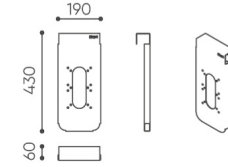

données techniques

LP accessoires

Standard ●
Option ○

Base	CODE
Powder painted in the color of the Leaf Pod wall frame	●

Description	CODE
Pen container / key hanger	LP O PK
Document stand / pen holder	LP O DL
Magnetic board	LP O MB
Clothes hanger	LP O OH
TV hanger (max 32 inches) for walls H1 / H2 / H3 and table height 740 mm	LP TV H1/ H2/ H3L
TV hanger (max 32 inches) for walls H3 height and table height 1100 mm	LP TV H3H
TV hanger (max 32 inches) with space for a media port, for walls H1 / H2 / H3 and table height 740 mm	LP TVM H1/ H2/H3L
TV hanger (max 32 inches) with space for a media port, for walls H3 and table height 1100 mm	LP TVM H3H
Cable cover for H1 high walls	LP CM V H1
Cable cover for H2 high walls	LP CM V H2
Cable cover for H3 high walls	LP CM V H3

dimensions

LP accessoires

LP O PK

LP O DL

LP O MB

LP O OH

PP G 50X50

PP G 60X40

LP TV H1

LP TV H3H

bejot:leaf_pod

LP TVM H1

LP TVM H3H

LP TV H2

LP TV H3L

LP TVM H2

LP TVM H3L

Toutes les dimensions sont en [mm] et se rapportent aux produits de la version de base. Les dimensions indiquées peuvent changer en fonction de l'ensemble des équipements sélectionnés. Bejot se réserve le droit de modifier certains éléments, ce qui peut affecter également les dimensions du produit. En cas d'exigences particulières concernant les dimensions d'un produit donné, les informations susmentionnées doivent être reconnues par le producteur. La spécification ne constitue pas une offre au sens du Code civil. Les dimensions et les poids sont approximatifs et peuvent varier de 5%. Les exigences de la norme sont toujours respectées.