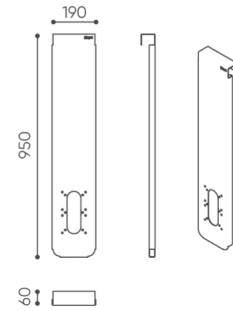

données techniques

LP accessoires

Standard ●
Option ○

Base	CODE
Powder painted in the color of the Leaf Pod wall frame	●

Description	CODE
Pen container / key hanger	LP O PK
Document stand / pen holder	LP O DL
Magnetic board	LP O MB
Clothes hanger	LP O OH
TV hanger (max 32 inches) for walls H1 / H2 / H3 and table height 740 mm	LP TV H1/ H2/ H3L
TV hanger (max 32 inches) for walls H3 height and table height 1100 mm	LP TV H3H
TV hanger (max 32 inches) with space for a media port, for walls H1 / H2 / H3 and table height 740 mm	LP TVM H1/ H2/H3L
TV hanger (max 32 inches) with space for a media port, for walls H3 and table height 1100 mm	LP TVM H3H
Cable cover for H1 high walls	LP CM V H1
Cable cover for H2 high walls	LP CM V H2
Cable cover for H3 high walls	LP CM V H3

dimensions

LP accessoires

LP O PK

LP O DL

LP O MB

LP O OH

PP G 50X50

PP G 60X40

LP TV H1

LP TV H3H

bejot:leaf_pod

LP TVM H1

LP TVM H3H

LP TV H2

LP TV H3L

LP TVM H2

LP TVM H3L

Toutes les dimensions sont en [mm] et se rapportent aux produits de la version de base. Les dimensions indiquées peuvent changer en fonction de l'ensemble des équipements sélectionnés. Bejot se réserve le droit de modifier certains éléments, ce qui peut affecter également les dimensions du produit. En cas d'exigences particulières concernant les dimensions d'un produit donné, les informations susmentionnées doivent être reconnues par le producteur. La spécification ne constitue pas une offre au sens du Code civil. Les dimensions et les poids sont approximatifs et peuvent varier de 5%. Les exigences de la norme sont toujours respectées.