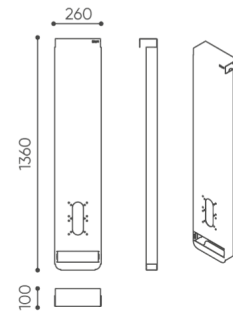

données techniques

LP accessoires

Standard ●
Option ○

Base	CODE
Powder painted in the color of the Leaf Pod wall frame	●

Description	CODE
Pen container / key hanger	LP O PK
Document stand / pen holder	LP O DL
Magnetic board	LP O MB
Clothes hanger	LP O OH
TV hanger (max 32 inches) for walls H1 / H2 / H3 and table height 740 mm	LP TV H1/ H2/ H3L
TV hanger (max 32 inches) for walls H3 height and table height 1100 mm	LP TV H3H
TV hanger (max 32 inches) with space for a media port, for walls H1 / H2 / H3 and table height 740 mm	LP TVM H1/ H2/H3L
TV hanger (max 32 inches) with space for a media port, for walls H3 and table height 1100 mm	LP TVM H3H
Cable cover for H1 high walls	LP CM V H1
Cable cover for H2 high walls	LP CM V H2
Cable cover for H3 high walls	LP CM V H3

dimensions

LP accessoires

LP O PK

LP O DL

LP O MB

LP O OH

PP G 50X50

PP G 60X40

LP TV H1

LP TV H3H

bejot:leaf_pod

LP TVM H1

LP TVM H3H

LP TV H2

LP TV H3L

LP TVM H2

LP TVM H3L

Toutes les dimensions sont en [mm] et se rapportent aux produits de la version de base. Les dimensions indiquées peuvent changer en fonction de l'ensemble des équipements sélectionnés. Bejot se réserve le droit de modifier certains éléments, ce qui peut affecter également les dimensions du produit. En cas d'exigences particulières concernant les dimensions d'un produit donné, les informations susmentionnées doivent être reconnues par le producteur. La spécification ne constitue pas une offre au sens du Code civil. Les dimensions et les poids sont approximatifs et peuvent varier de 5%. Les exigences de la norme sont toujours respectées.