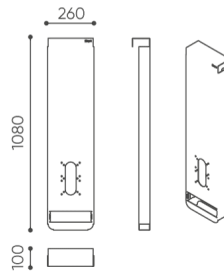

données techniques

LP accessoires

Standard ●
Option ○

Base	CODE
Powder painted in the color of the Leaf Pod wall frame	●

Description	CODE
Pen container / key hanger	LP O PK
Document stand / pen holder	LP O DL
Magnetic board	LP O MB
Clothes hanger	LP O OH
TV hanger (max 32 inches) for walls H1 / H2 / H3 and table height 740 mm	LP TV H1/ H2/ H3L
TV hanger (max 32 inches) for walls H3 height and table height 1100 mm	LP TV H3H
TV hanger (max 32 inches) with space for a media port, for walls H1 / H2 / H3 and table height 740 mm	LP TVM H1/ H2/H3L
TV hanger (max 32 inches) with space for a media port, for walls H3 and table height 1100 mm	LP TVM H3H
Cable cover for H1 high walls	LP CM V H1
Cable cover for H2 high walls	LP CM V H2
Cable cover for H3 high walls	LP CM V H3

dimensions

LP accessoires

LP O PK

LP O DL

LP O MB

LP O OH

PP G 50X50

PP G 60X40

LP TV H1

LP TV H3H

bejot:leaf_pod

LP TVM H1

LP TVM H3H

LP TV H2

LP TV H3L

LP TVM H2

LP TVM H3L

Toutes les dimensions sont en [mm] et se rapportent aux produits de la version de base. Les dimensions indiquées peuvent changer en fonction de l'ensemble des équipements sélectionnés. Bejot se réserve le droit de modifier certains éléments, ce qui peut affecter également les dimensions du produit. En cas d'exigences particulières concernant les dimensions d'un produit donné, les informations susmentionnées doivent être reconnues par le producteur. La spécification ne constitue pas une offre au sens du Code civil. Les dimensions et les poids sont approximatifs et peuvent varier de 5%. Les exigences de la norme sont toujours respectées.