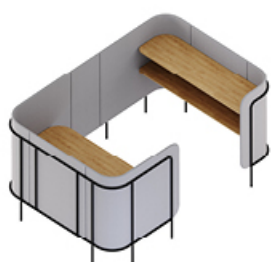

zone de collaboration

La clé du succès dans les affaires est une équipe bien coordonnée qui sait travailler ensemble. Si vous voulez progresser, vous devez vous concentrer. Vous pouvez essayer un espace séparé du reste du bureau, équipé d'un toit, d'une table et de chaises. La collection Leaf_Pod comprend des ensembles idéaux pour les espaces qui nécessitent une communication et une collaboration constantes.

données techniques

manager_pod

Standard ●
Option ○

bejot:leaf_pod

LPS MN1

LPS MN2

LPE MN1 + LP HR

LPE SN3 + LP HR