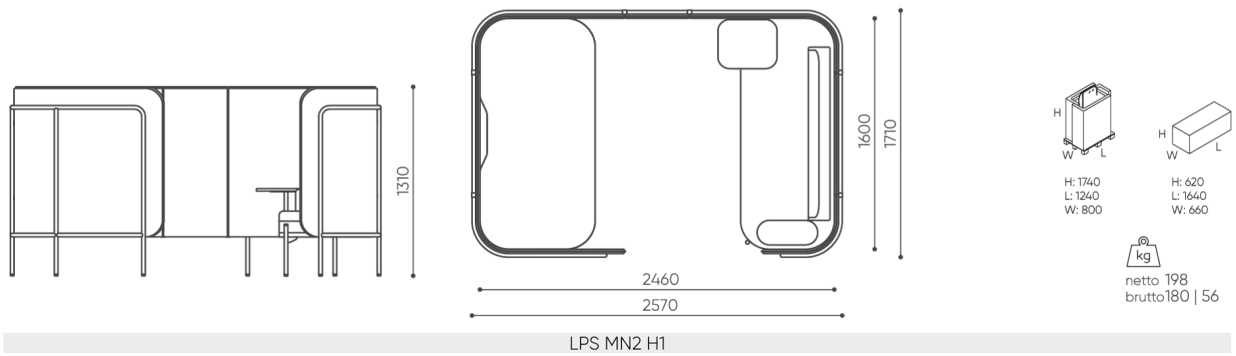

Accessories for cable organization (recommended for media port)

Cable cover (under a tabletop) for LP CT1 tabletops	LP CM H L	<input type="radio"/>
---	-----------	-----------------------

dimensions

manager_pod

bejot:leaf_pod

Toutes les dimensions sont en [mm] et se rapportent aux produits de la version de base. Les dimensions indiquées peuvent changer en fonction de l'ensemble des équipements sélectionnés. Bejot se réserve le droit de modifier certains éléments, ce qui peut affecter légèrement les dimensions du produit. En cas d'exigences particulières concernant les dimensions d'un produit donné, les informations susmentionnées doivent être reconnues par le producteur. La spécification ne constitue pas une offre au sens du Code civil. Les dimensions et les poids sont approximatifs et peuvent varier de 5%. Les exigences de la norme sont toujours respectées.