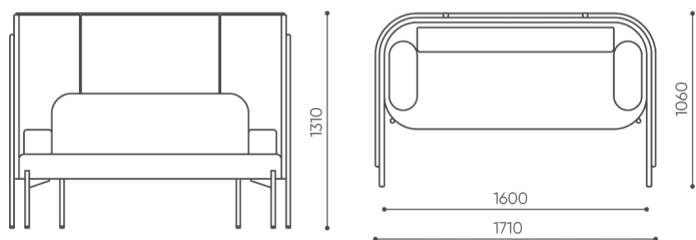

When ordering, please indicate the mounting location (right, left or both) and the type and color of the media port.

bejot:leaf\_pod

# dimensions

sofa\_pod

kg  
netto 89  
brutto 71 | 50

LPS SC M H1

bejot:leaf\_pod

kg  
netto 110  
brutto 92 | 50

LPS SU M H1

kg  
netto 80  
brutto 68 | 45

LPS SC S H1

  
netto 85  
brutto 83 | 45

LPS SU S H1

Toutes les dimensions sont en [mm] et se rapportent aux produits de la version de base. Les dimensions indiquées peuvent changer en fonction de l'ensemble des équipements sélectionnés. Bejot se réserve le droit de modifier certains éléments, ce qui peut affecter également les dimensions du produit. En cas d'exigences particulières concernant les dimensions d'un produit donné, les informations susmentionnées doivent être reconnues par le producteur. La spécification ne constitue pas une offre au sens du Code civil. Les dimensions et les poids sont approximatifs et peuvent varier de 5%. Les exigences de la norme sont toujours respectées.