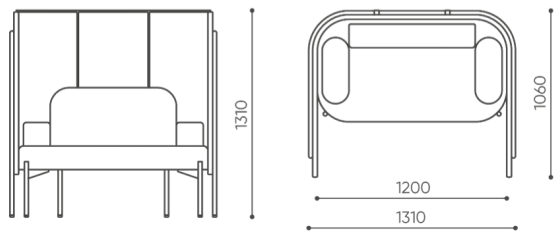

# dimensions

sofa\_pod

kg  
netto 89  
brutto 71 | 50

LPS SC M H1

bejot:leaf\_pod

kg  
netto 110  
brutto 92 | 50

LPS SU M H1

kg  
netto 80  
brutto 68 | 45

LPS SC S H1

  
netto 85  
brutto 83 | 45

LPS SU S H1

Toutes les dimensions sont en [mm] et se rapportent aux produits de la version de base. Les dimensions indiquées peuvent changer en fonction de l'ensemble des équipements sélectionnés. Bejot se réserve le droit de modifier certains éléments, ce qui peut affecter également les dimensions du produit. En cas d'exigences particulières concernant les dimensions d'un produit donné, les informations susmentionnées doivent être reconnues par le producteur. La spécification ne constitue pas une offre au sens du Code civil. Les dimensions et les poids sont approximatifs et peuvent varier de 5%. Les exigences de la norme sont toujours respectées.