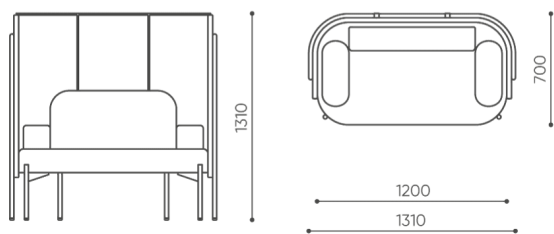

# dimensions

sofa\_pod

kg  
netto 89  
brutto 71 | 50

LPS SC M H1

bejot:leaf\_pod

kg  
netto 110  
brutto 92 | 50

LPS SU M H1

kg  
netto 80  
brutto 68 | 45

LPS SC S H1

  
netto 85  
brutto 83 | 45

LPS SU S H1

Toutes les dimensions sont en [mm] et se rapportent aux produits de la version de base. Les dimensions indiquées peuvent changer en fonction de l'ensemble des équipements sélectionnés. Bejot se réserve le droit de modifier certains éléments, ce qui peut affecter également les dimensions du produit. En cas d'exigences particulières concernant les dimensions d'un produit donné, les informations susmentionnées doivent être reconnues par le producteur. La spécification ne constitue pas une offre au sens du Code civil. Les dimensions et les poids sont approximatifs et peuvent varier de 5%. Les exigences de la norme sont toujours respectées.