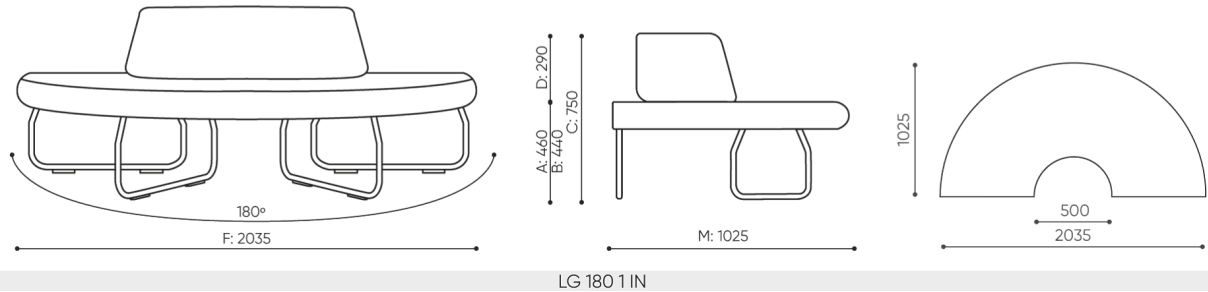

**design:**

**Site du produit**  
[lien vers le site](#)

**bejot:**

# dimensions

LG 180

bejot:legvan

- |          |                           |          |                            |          |                               |
|----------|---------------------------|----------|----------------------------|----------|-------------------------------|
| <b>C</b> | <b>hauteur totale</b>     | <b>G</b> | <b>largeur de l'assise</b> | <b>M</b> | <b>profondeur totale</b>      |
| <b>D</b> | <b>hauteur du dossier</b> | <b>H</b> | <b>largeur du dossier</b>  | <b>N</b> | <b>profondeur de l'assise</b> |