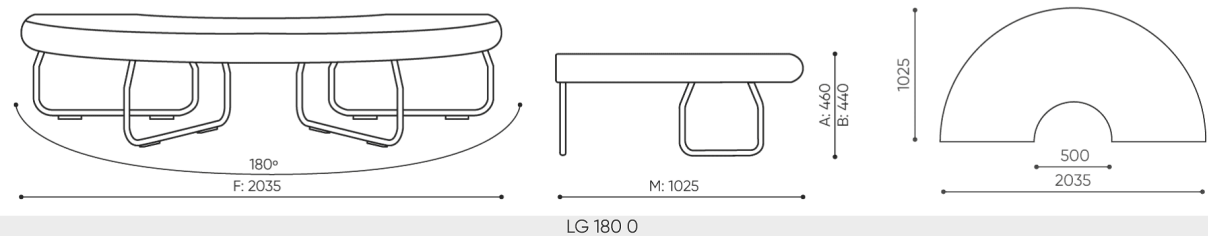

**design:**

**Site du produit**  
[lien vers le site](#)

**bejot:**

# dimensions

LG 180

bejot:legvan

- |          |                           |          |                            |          |                               |
|----------|---------------------------|----------|----------------------------|----------|-------------------------------|
| <b>C</b> | <b>hauteur totale</b>     | <b>G</b> | <b>largeur de l'assise</b> | <b>M</b> | <b>profondeur totale</b>      |
| <b>D</b> | <b>hauteur du dossier</b> | <b>H</b> | <b>largeur du dossier</b>  | <b>N</b> | <b>profondeur de l'assise</b> |