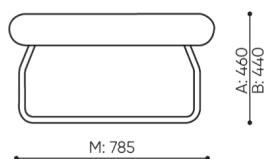

design:

Site du produit
[lien vers le site](#)

bejot:

dimensions

LG 401

H: 770
W: 790
L: 800

1 szt.
St.
pc.

netto 15
brutto 19

LG 401

bejot:legvan

H: 240
W: 850
L: 810

1 szt.
St.
pc.

netto 12
brutto 15

LG 410 0

C hauteur totale
D hauteur du dossier

G largeur de l'assise
H largeur du dossier

M profondeur totale
N profondeur de l'assise

Toutes les dimensions sont en [mm] et se rapportent aux produits de la version de base. Les dimensions indiquées peuvent changer en fonction de l'ensemble des équipements sélectionnés. Bejot se réserve le droit de modifier certains éléments, ce qui peut affecter légèrement les dimensions du produit. En cas d'exigences particulières concernant les dimensions d'un produit donné, les informations susmentionnées doivent être reconnues par le producteur. La spécification ne constitue pas une offre au sens du Code civil. Les dimensions et les poids sont approximatifs et peuvent varier de 5%. Les exigences de la norme sont toujours respectées.