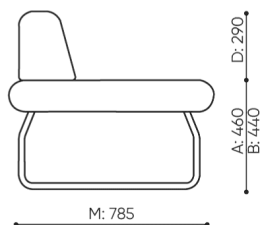

design:

Site du produit
[lien vers le site](#)

bejot:

dimensions

LG 401

H: 770
W: 790
L: 800

1 szt.
St.
pc.

netto 15
brutto 19

LG 401

bejot:legvan

H: 240
W: 850
L: 810

1 szt.
St.
pc.

netto 12
brutto 15

LG 410 0

C hauteur totale
D hauteur du dossier

G largeur de l'assise
H largeur du dossier

M profondeur totale
N profondeur de l'assise

Toutes les dimensions sont en [mm] et se rapportent aux produits de la version de base. Les dimensions indiquées peuvent changer en fonction de l'ensemble des équipements sélectionnés. Bejot se réserve le droit de modifier certains éléments, ce qui peut affecter légèrement les dimensions du produit. En cas d'exigences particulières concernant les dimensions d'un produit donné, les informations susmentionnées doivent être reconnues par le producteur. La spécification ne constitue pas une offre au sens du Code civil. Les dimensions et les poids sont approximatifs et peuvent varier de 5%. Les exigences de la norme sont toujours respectées.