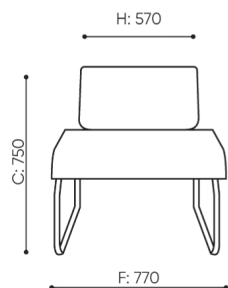

design:

Site du produit
[lien vers le site](#)

bejot:

dimensions

LG 401

H: 770
W: 790
L: 800

1 szt.
St.
pc.

netto 15
brutto 19

LG 401

bejot:legvan

H: 240
W: 850
L: 810

1 szt.
St.
pc.

netto 12
brutto 15

LG 410 0

C hauteur totale
D hauteur du dossier

G largeur de l'assise
H largeur du dossier

M profondeur totale
N profondeur de l'assise

Toutes les dimensions sont en [mm] et se rapportent aux produits de la version de base. Les dimensions indiquées peuvent changer en fonction de l'ensemble des équipements sélectionnés. Bejot se réserve le droit de modifier certains éléments, ce qui peut affecter légèrement les dimensions du produit. En cas d'exigences particulières concernant les dimensions d'un produit donné, les informations susmentionnées doivent être reconnues par le producteur. La spécification ne constitue pas une offre au sens du Code civil. Les dimensions et les poids sont approximatifs et peuvent varier de 5%. Les exigences de la norme sont toujours respectées.