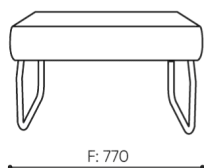

design:

Site du produit
[lien vers le site](#)

bejot:

dimensions

LG 401

H: 770
W: 790
L: 800

1 szt.
St.
pc.

netto 15
brutto 19

LG 401

bejot:legvan

H: 240
W: 850
L: 810

1 szt.
St.
pc.

netto 12
brutto 15

LG 410 0

C hauteur totale
D hauteur du dossier

G largeur de l'assise
H largeur du dossier