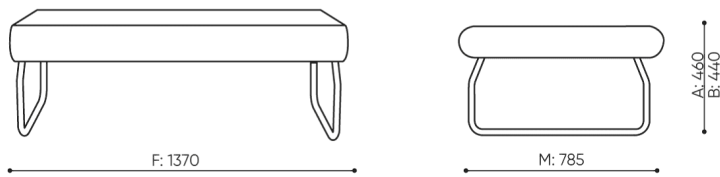

design:

Site du produit
[lien vers le site](#)

bejot:

dimensions

LG 402

LG 402

bejot:legvan

LG 420 0

C	hauteur totale	G	largeur de l'assise	M	profondeur totale
D	hauteur du dossier	H	largeur du dossier	N	profondeur de l'assise

Toutes les dimensions sont en [mm] et se rapportent aux produits de la version de base. Les dimensions indiquées peuvent changer en fonction de l'ensemble des équipements sélectionnés. Bejot se réserve le droit de modifier certains éléments, ce qui peut affecter légèrement les dimensions du produit. En cas d'exigences particulières concernant les dimensions d'un produit donné, les informations susmentionnées doivent être reconnues par le producteur. La spécification ne constitue pas une offre au sens du Code civil. Les dimensions et les poids sont approximatifs et peuvent varier de 5%. Les exigences de la norme sont toujours respectées.