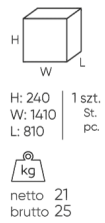

design:

Site du produit
[lien vers le site](#)

bejot:

dimensions

LG 402

LG 402

bejot:legvan

LG 420 0

C	hauteur totale	G	largeur de l'assise	M	profondeur totale
D	hauteur du dossier	H	largeur du dossier	N	profondeur de l'assise

Toutes les dimensions sont en [mm] et se rapportent aux produits de la version de base. Les dimensions indiquées peuvent changer en fonction de l'ensemble des équipements sélectionnés. Bejot se réserve le droit de modifier certains éléments, ce qui peut affecter légèrement les dimensions du produit. En cas d'exigences particulières concernant les dimensions d'un produit donné, les informations susmentionnées doivent être reconnues par le producteur. La spécification ne constitue pas une offre au sens du Code civil. Les dimensions et les poids sont approximatifs et peuvent varier de 5%. Les exigences de la norme sont toujours respectées.