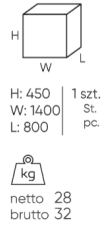

design:

Site du produit
[lien vers le site](#)

bejot:

dimensions

LG 402

LG 402

bejot:legvan

LG 420 0

C	hauteur totale	G	largeur de l'assise	M	profondeur totale
D	hauteur du dossier	H	largeur du dossier	N	profondeur de l'assise

Toutes les dimensions sont en [mm] et se rapportent aux produits de la version de base. Les dimensions indiquées peuvent changer en fonction de l'ensemble des équipements sélectionnés. Bejot se réserve le droit de modifier certains éléments, ce qui peut affecter légèrement les dimensions du produit. En cas d'exigences particulières concernant les dimensions d'un produit donné, les informations susmentionnées doivent être reconnues par le producteur. La spécification ne constitue pas une offre au sens du Code civil. Les dimensions et les poids sont approximatifs et peuvent varier de 5%. Les exigences de la norme sont toujours respectées.