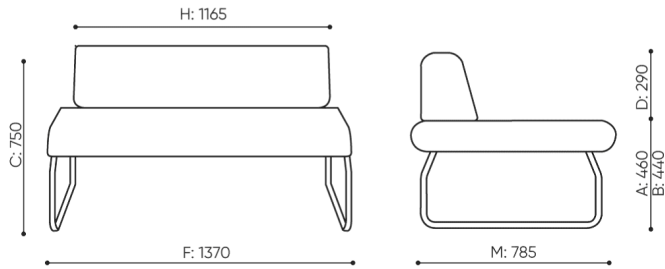

design:

Site du produit
[lien vers le site](#)

bejot:

dimensions

LG 402

LG 402

bejot:legvan

LG 420 0

C	hauteur totale	G	largeur de l'assise	M	profondeur totale
D	hauteur du dossier	H	largeur du dossier	N	profondeur de l'assise

Toutes les dimensions sont en [mm] et se rapportent aux produits de la version de base. Les dimensions indiquées peuvent changer en fonction de l'ensemble des équipements sélectionnés. Bejot se réserve le droit de modifier certains éléments, ce qui peut affecter légèrement les dimensions du produit. En cas d'exigences particulières concernant les dimensions d'un produit donné, les informations susmentionnées doivent être reconnues par le producteur. La spécification ne constitue pas une offre au sens du Code civil. Les dimensions et les poids sont approximatifs et peuvent varier de 5%. Les exigences de la norme sont toujours respectées.