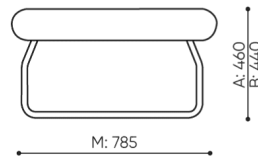

design:

Site du produit
[lien vers le site](#)

bejot:

dimensions

LG 403

H: 450 | 1 szt.
W: 2190 | St.
L: 800 | pc.

netto 44
brutto 49

LG 403

bejot:legvan

H: 250 | 1 szt.
W: 2140 | St.
L: 840 | pc.

netto 31
brutto 35

LG 430 0

C hauteur totale

G largeur de l'assise

M profondeur totale

D hauteur du dossier

H largeur du dossier

N profondeur de l'assise

Toutes les dimensions sont en [mm] et se rapportent aux produits de la version de base. Les dimensions indiquées peuvent changer en fonction de l'ensemble des équipements sélectionnés. Bejot se réserve le droit de modifier certains éléments, ce qui peut affecter légèrement les dimensions du produit. En cas d'exigences particulières concernant les dimensions d'un produit donné, les informations susmentionnées doivent être reconnues par le producteur. La spécification ne constitue pas une offre au sens du Code civil. Les dimensions et les poids sont approximatifs et peuvent varier de 5%. Les exigences de la norme sont toujours respectées.