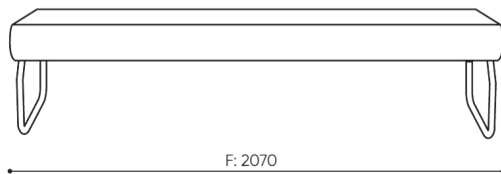

design:

Site du produit
[lien vers le site](#)

bejot:

dimensions

LG 403

H: 450 | 1 szt.
W: 2190 | St.
L: 800 | pc.

netto 44
brutto 49

LG 403

bejot:legvan

H: 250 | 1 szt.
W: 2140 | St.
L: 840 | pc.

netto 31
brutto 35

LG 430 0

C hauteur totale

G largeur de l'assise

M profondeur totale

D hauteur du dossier