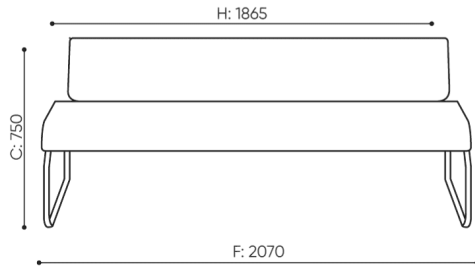

design:

Site du produit
[lien vers le site](#)

bejot:

dimensions

LG 403

H: 450 | 1 szt.
W: 2190 | St.
L: 800 | pc.

netto 44
brutto 49

LG 403

bejot:legvan

H: 250 | 1 szt.
W: 2140 | St.
L: 840 | pc.

netto 31
brutto 35

LG 430 0

C hauteur totale

G largeur de l'assise

M profondeur totale

D hauteur du dossier

H largeur du dossier

N profondeur de l'assise

Toutes les dimensions sont en [mm] et se rapportent aux produits de la version de base. Les dimensions indiquées peuvent changer en fonction de l'ensemble des équipements sélectionnés. Bejot se réserve le droit de modifier certains éléments, ce qui peut affecter légèrement les dimensions du produit. En cas d'exigences particulières concernant les dimensions d'un produit donné, les informations susmentionnées doivent être reconnues par le producteur. La spécification ne constitue pas une offre au sens du Code civil. Les dimensions et les poids sont approximatifs et peuvent varier de 5%. Les exigences de la norme sont toujours respectées.