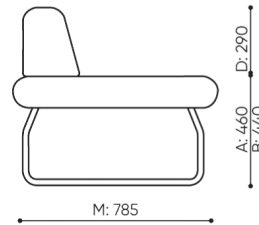

design:

Site du produit
[lien vers le site](#)

bejot:

dimensions

LG 403

H: 450 | 1 szt.
W: 2190 | St.
L: 800 | pc.

netto 44
brutto 49

LG 403

bejot:legvan

H: 250 | 1 szt.
W: 2140 | St.
L: 840 | pc.

netto 31
brutto 35

LG 430 0

C hauteur totale

G largeur de l'assise

M profondeur totale

D hauteur du dossier

H largeur du dossier

N profondeur de l'assise

Toutes les dimensions sont en [mm] et se rapportent aux produits de la version de base. Les dimensions indiquées peuvent changer en fonction de l'ensemble des équipements sélectionnés. Bejot se réserve le droit de modifier certains éléments, ce qui peut affecter légèrement les dimensions du produit. En cas d'exigences particulières concernant les dimensions d'un produit donné, les informations susmentionnées doivent être reconnues par le producteur. La spécification ne constitue pas une offre au sens du Code civil. Les dimensions et les poids sont approximatifs et peuvent varier de 5%. Les exigences de la norme sont toujours respectées.