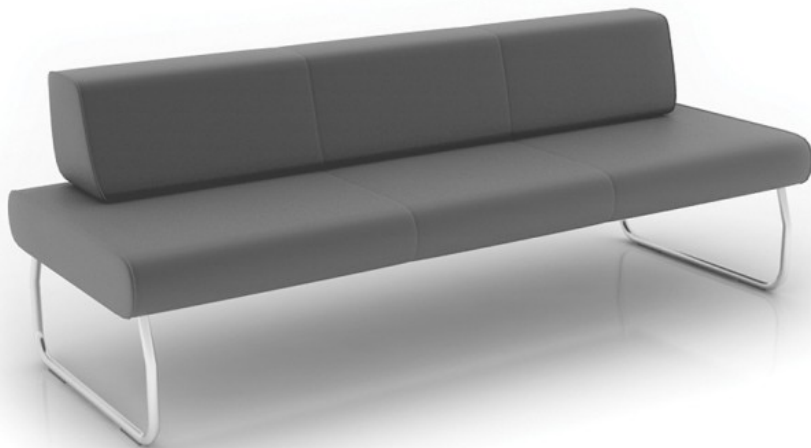

legvan

LG 403

: fiche produit

Une collection de canapés légers modulaires conçus pour les espaces de circulation et les espaces intérieurs publics. Grâce à une large gamme de modules, il est possible d'aménager facilement les espaces les plus difficiles.

design:

Site du produit
[lien vers le site](#)

bejot:

dimensions

LG 403

H: 450 | 1 szt.
W: 2190 | St.
L: 800 | pc.

netto 44
brutto 49

LG 403

bejot:legvan

H: 250 | 1 szt.
W: 2140 | St.
L: 840 | pc.

netto 31
brutto 35

LG 430 0

C hauteur totale

G largeur de l'assise

M profondeur totale

D hauteur du dossier