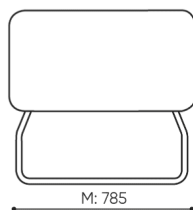

design:

Site du produit
[lien vers le site](#)

bejot:

dimensions

LG 421

H: 480
W: 810
L: 800

1 szt.
St.
pc.

netto 23
brutto 27

LG 421

C hauteur totale
D hauteur du dossier

G largeur de l'assise
H largeur du dossier

M profondeur totale
N profondeur de l'assise

Toutes les dimensions sont en [mm] et se rapportent aux produits de la version de base. Les dimensions indiquées peuvent changer en fonction de l'ensemble des équipements sélectionnés. Bejot se réserve le droit de modifier certains éléments, ce qui peut affecter légèrement les dimensions du produit. En cas d'exigences particulières concernant les dimensions d'un produit donné, les informations susmentionnées doivent être reconnues par le producteur. La spécification ne constitue pas une offre au sens du Code civil. Les dimensions et les poids sont approximatifs et peuvent varier de 5%. Les exigences de la norme sont toujours respectées.