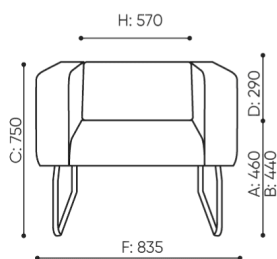

design:

Site du produit
[lien vers le site](#)

bejot:

dimensions

LG 421

H: 480
W: 810
L: 800

1 szt.
St.
pc.

netto 23
brutto 27

LG 421

C hauteur totale
D hauteur du dossier

G largeur de l'assise
H largeur du dossier

M profondeur totale
N profondeur de l'assise

Toutes les dimensions sont en [mm] et se rapportent aux produits de la version de base. Les dimensions indiquées peuvent changer en fonction de l'ensemble des équipements sélectionnés. Bejot se réserve le droit de modifier certains éléments, ce qui peut affecter légèrement les dimensions du produit. En cas d'exigences particulières concernant les dimensions d'un produit donné, les informations susmentionnées doivent être reconnues par le producteur. La spécification ne constitue pas une offre au sens du Code civil. Les dimensions et les poids sont approximatifs et peuvent varier de 5%. Les exigences de la norme sont toujours respectées.