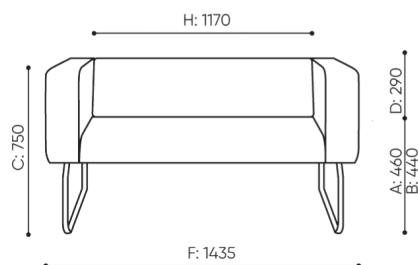

design:

Site du produit
[lien vers le site](#)

bejot:

dimensions

LG 422

H: 480 | 1 szt.
W: 1440 | St.
L: 810 | pc.

kg
netto 36
brutto 41

LG 422

C hauteur totale

G largeur de l'assise

M profondeur totale

D hauteur du dossier

H largeur du dossier

N profondeur de l'assise

Toutes les dimensions sont en [mm] et se rapportent aux produits de la version de base. Les dimensions indiquées peuvent changer en fonction de l'ensemble des équipements sélectionnés. Bejot se réserve le droit de modifier certains éléments, ce qui peut affecter légèrement les dimensions du produit. En cas d'exigences particulières concernant les dimensions d'un produit donné, les informations susmentionnées doivent être reconnues par le producteur. La spécification ne constitue pas une offre au sens du Code civil. Les dimensions et les poids sont approximatifs et peuvent varier de 5%. Les exigences de la norme sont toujours respectées.