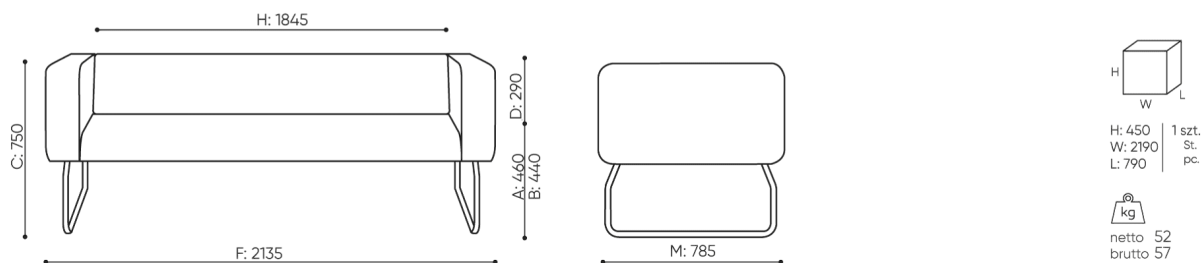

**design:**

**Site du produit**  
[lien vers le site](#)

**bejot:**

# dimensions

LG 423

LG 423

<b>C</b>	<b>hauteur totale</b>	<b>G</b>	<b>largeur de l'assise</b>	<b>M</b>	<b>profondeur totale</b>
<b>D</b>	<b>hauteur du dossier</b>	<b>H</b>	<b>largeur du dossier</b>	<b>N</b>	<b>profondeur de l'assise</b>

Toutes les dimensions sont en [mm] et se rapportent aux produits de la version de base. Les dimensions indiquées peuvent changer en fonction de l'ensemble des équipements sélectionnés. Bejot se réserve le droit de modifier certains éléments, ce qui peut affecter légèrement les dimensions du produit. En cas d'exigences particulières concernant les dimensions d'un produit donné, les informations susmentionnées doivent être reconnues par le producteur. La spécification ne constitue pas une offre au sens du Code civil. Les dimensions et les poids sont approximatifs et peuvent varier de 5%. Les exigences de la norme sont toujours respectées.