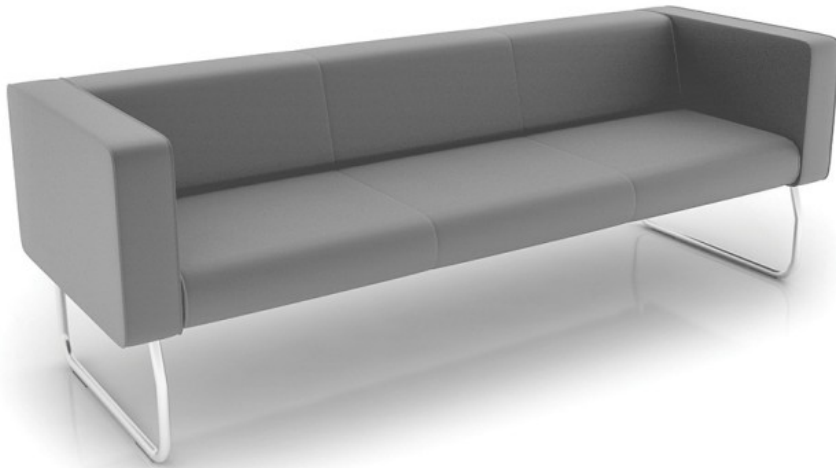

# legvan

LG 423

: fiche produit

Une collection de canapés légers modulaires conçus pour les espaces de circulation et les espaces intérieurs publics. Grâce à une large gamme de modules, il est possible d'aménager facilement les espaces les plus difficiles.

**design:**

**Site du produit**  
[lien vers le site](#)

**bejot:**