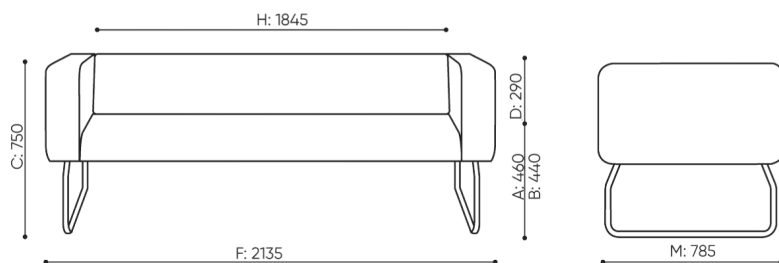

design:

Site du produit
[lien vers le site](#)

bejot:

dimensions

LG 423

H: 450 | 1 szt.
W: 2190 | St.
L: 790 | pc.

netto 52
brutto 57

LG 423

C	hauteur totale	G	largeur de l'assise	M	profondeur totale
D	hauteur du dossier	H	largeur du dossier	N	profondeur de l'assise

Toutes les dimensions sont en [mm] et se rapportent aux produits de la version de base. Les dimensions indiquées peuvent changer en fonction de l'ensemble des équipements sélectionnés. Bejot se réserve le droit de modifier certains éléments, ce qui peut affecter légèrement les dimensions du produit. En cas d'exigences particulières concernant les dimensions d'un produit donné, les informations susmentionnées doivent être reconnues par le producteur. La spécification ne constitue pas une offre au sens du Code civil. Les dimensions et les poids sont approximatifs et peuvent varier de 5%. Les exigences de la norme sont toujours respectées.