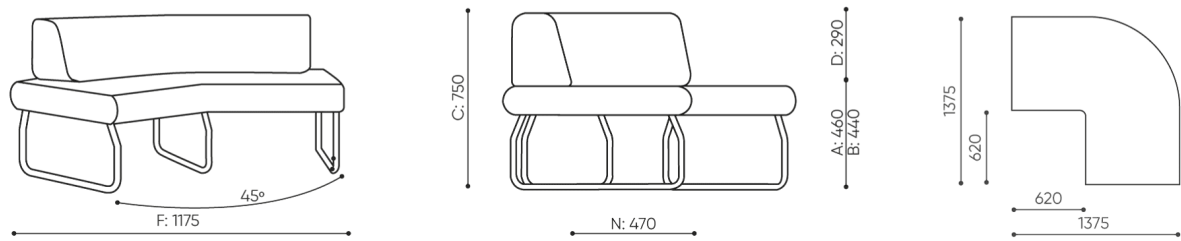

# dimensions

LG 45

LG 45 1 IN

bejot:legvan

LG 45 1 OUT

LG 45 0

<b>C</b>	<b>hauteur totale</b>	<b>G</b>	<b>largeur de l'assise</b>	<b>M</b>	<b>profondeur totale</b>
<b>D</b>	<b>hauteur du dossier</b>	<b>H</b>	<b>largeur du dossier</b>	<b>N</b>	<b>profondeur de l'assise</b>