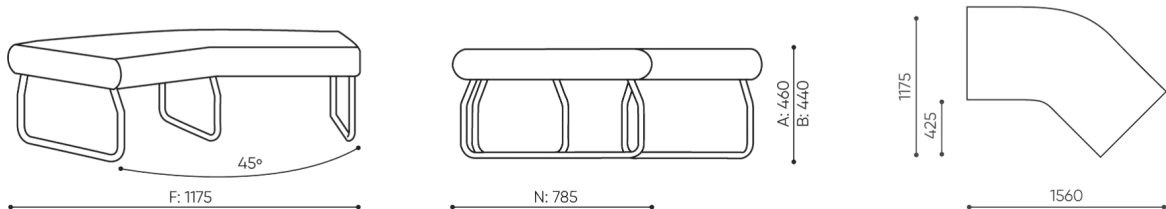

# dimensions

LG 45

LG 45 1 IN

bejot:legvan

LG 45 1 OUT

LG 45 0

<b>C</b>	<b>hauteur totale</b>	<b>G</b>	<b>largeur de l'assise</b>	<b>M</b>	<b>profondeur totale</b>
<b>D</b>	<b>hauteur du dossier</b>	<b>H</b>	<b>largeur du dossier</b>	<b>N</b>	<b>profondeur de l'assise</b>