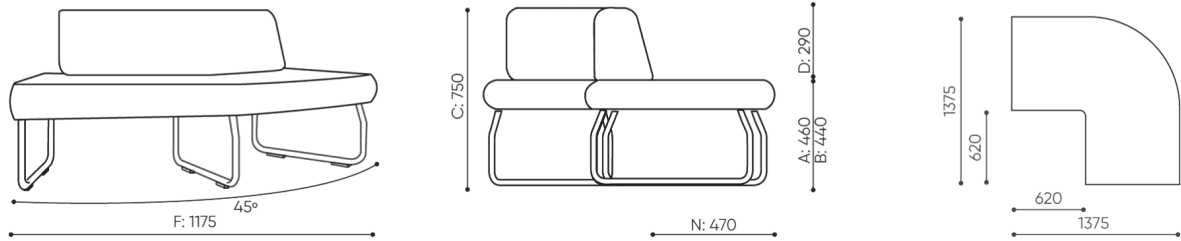

**design:**

**Site du produit**  
[lien vers le site](#)

# dimensions

LG 45

LG 45 1 IN

bejot:legvan

LG 45 1 OUT

LG 45 0

<b>C</b>	<b>hauteur totale</b>	<b>G</b>	<b>largeur de l'assise</b>	<b>M</b>	<b>profondeur totale</b>
<b>D</b>	<b>hauteur du dossier</b>	<b>H</b>	<b>largeur du dossier</b>	<b>N</b>	<b>profondeur de l'assise</b>