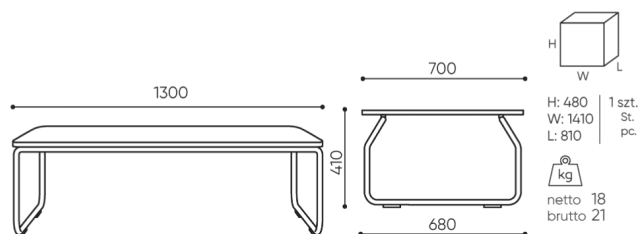

dimensions

LG TS1

LG TS 1

Toutes les dimensions sont en [mm] et se rapportent aux produits de la version de base. Les dimensions indiquées peuvent changer en fonction de l'ensemble des équipements sélectionnés. Bejot se réserve le droit de modifier certains éléments, ce qui peut affecter également les dimensions du produit. En cas d'exigences particulières concernant les dimensions d'un produit donné, les informations susmentionnées doivent être reconnues par le producteur. La spécification ne constitue pas une offre au sens du Code civil. Les dimensions et les poids sont approximatifs et peuvent varier de 5%. Les exigences de la norme sont toujours respectées.