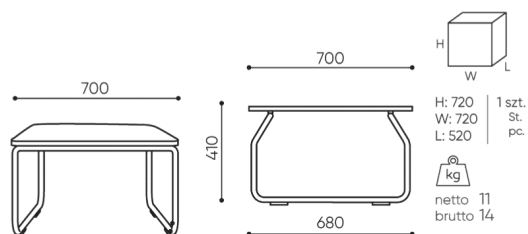

dimensions

LG TS2

LG TS 2

Toutes les dimensions sont en [mm] et se rapportent aux produits de la version de base. Les dimensions indiquées peuvent changer en fonction de l'ensemble des équipements sélectionnés. Bejot se réserve le droit de modifier certains éléments, ce qui peut affecter légèrement les dimensions du produit. En cas d'exigences particulières concernant les dimensions d'un produit donné, les informations susmentionnées doivent être reconnues par le producteur. La spécification ne constitue pas une offre au sens du Code civil. Les dimensions et les poids sont approximatifs et peuvent varier de 5%. Les exigences de la norme sont toujours respectées.