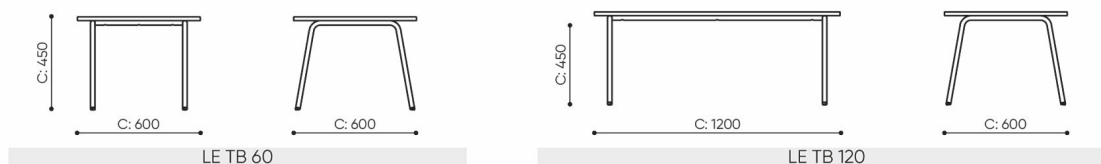

# dimensions

## LE TB 140

**C** hauteur totale  
**D** hauteur du dossier

**G** largeur de l'assise  
**H** largeur du dossier

**M** profondeur totale  
**N** profondeur de l'assise

Toutes les dimensions sont en [mm] et se rapportent aux produits de la version de base. Les dimensions indiquées peuvent changer en fonction de l'ensemble des équipements sélectionnés. Bejot se réserve le droit de modifier certains éléments, ce qui peut affecter légèrement les dimensions du produit. En cas d'exigences particulières concernant les dimensions d'un produit donné, les informations susmentionnées doivent être reconnues par le producteur. La spécification ne constitue pas une offre au sens du Code civil. Les dimensions et les poids sont approximatifs et peuvent varier de 5%. Les exigences de la norme sont toujours respectées.