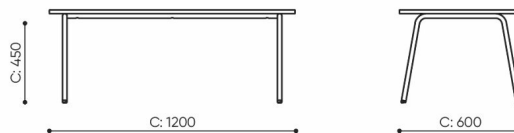

# dimensions

## LE TB 60

LE TB 60

LE TB 120

**C** hauteur totale  
**D** hauteur du dossier

**G** largeur de l'assise  
**H** largeur du dossier

**M** profondeur totale  
**N** profondeur de l'assise

Toutes les dimensions sont en [mm] et se rapportent aux produits de la version de base. Les dimensions indiquées peuvent changer en fonction de l'ensemble des équipements sélectionnés. Bejot se réserve le droit de modifier certains éléments, ce qui peut affecter légèrement les dimensions du produit. En cas d'exigences particulières concernant les dimensions d'un produit donné, les informations susmentionnées doivent être reconnues par le producteur. La spécification ne constitue pas une offre au sens du Code civil. Les dimensions et les poids sont approximatifs et peuvent varier de 5%. Les exigences de la norme sont toujours respectées.