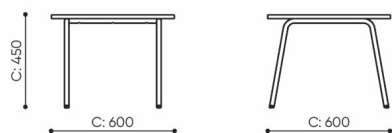

# dimensions

## LE TB 60

LE TB 60

LE TB 120

**C** hauteur totale  
**D** hauteur du dossier

**G** largeur de l'assise  
**H** largeur du dossier

**M** profondeur totale  
**N** profondeur de l'assise

Toutes les dimensions sont en [mm] et se rapportent aux produits de la version de base. Les dimensions indiquées peuvent changer en fonction de l'ensemble des équipements sélectionnés. Bejot se réserve le droit de modifier certains éléments, ce qui peut affecter légèrement les dimensions du produit. En cas d'exigences particulières concernant les dimensions d'un produit donné, les informations susmentionnées doivent être reconnues par le producteur. La spécification ne constitue pas une offre au sens du Code civil. Les dimensions et les poids sont approximatifs et peuvent varier de 5%. Les exigences de la norme sont toujours respectées.