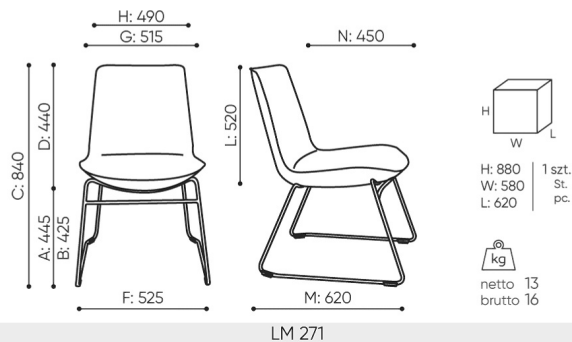

lumi

LM 271

: fiche produit

Le fauteuil Lumi se caractérise par son design minimaliste, qui s'inscrit parfaitement dans les tendances de décoration des intérieurs. La silhouette mince et le dossier parfaitement formé garantissent non seulement un aspect élégant, mais aussi un grand confort d'utilisation.

design:
Włodzimierz Orsztynowicz

Site du produit
[lien vers le site](#)

bejot:

dimensions

LM 271

B hauteur d'assise: mesurée selon la norme PN EN 1335-1 avec une charge de 640N

C largeur de la hauteur du fauteuil

D largeur de la hauteur du dossier

F largeur dimensionnelle chaise / base

G largeur du siège

H largeur du dossier

K hauteur du sol / l'accoudoir

L longueur du dossier

M profondeur de la chaise dimensionnelle

N largeur de la profondeur de l'assise / longueur de l'assise

Toutes les dimensions sont en [mm] et se rapportent aux produits de la version de base. Les dimensions indiquées peuvent changer en fonction de l'ensemble des équipements sélectionnés. Bejot se réserve le droit de modifier certains éléments, ce qui peut affecter légèrement les dimensions du produit. En cas d'exigences particulières concernant les dimensions d'un produit donné, les informations susmentionnées doivent être reconnues par le producteur. La spécification ne constitue pas une offre au sens du Code civil. Les dimensions et les poids sont approximatifs et peuvent varier de 5%. Les exigences de la norme sont toujours respectées.