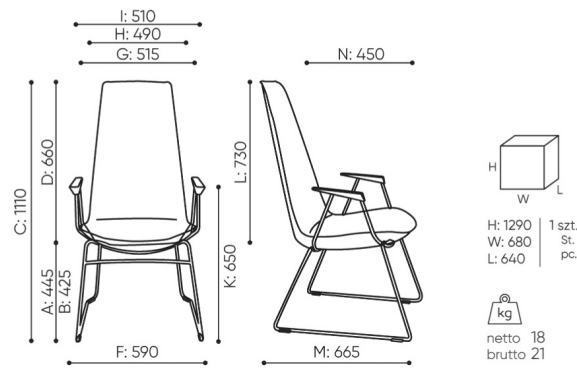

lumi

LM 272 P

: fiche produit

Le fauteuil Lumi se caractérise par son design minimaliste, qui s'inscrit parfaitement dans les tendances de décoration des intérieurs. La silhouette mince et le dossier parfaitement formé garantissent non seulement un aspect élégant, mais aussi un grand confort d'utilisation.

design:
Włodzimierz Orsztynowicz

Site du produit
[lien vers le site](#)

bejot:

dimensions

LM 272 P

LM 272 P

B hauteur d'assise: mesurée selon la norme PN EN 1335-1 avec une charge de 640N

C largeur de la hauteur du fauteuil

D largeur de la hauteur du dossier

F largeur dimensionnelle chaise / base

G largeur du siège

H largeur du dossier

K hauteur du sol / l'accoudoir

L longueur du dossier

M profondeur de la chaise dimensionnelle

N largeur de la profondeur de l'assise / longueur de l'assise

Toutes les dimensions sont en [mm] et se rapportent aux produits de la version de base. Les dimensions indiquées peuvent changer en fonction de l'ensemble des équipements sélectionnés. Bejot se réserve le droit de modifier certains éléments, ce qui peut affecter légèrement les dimensions du produit. En cas d'exigences particulières concernant les dimensions d'un produit donné, les informations susmentionnées doivent être reconnues par le producteur. La spécification ne constitue pas une offre au sens du Code civil. Les dimensions et les poids sont approximatifs et peuvent varier de 5%. Les exigences de la norme sont toujours respectées.