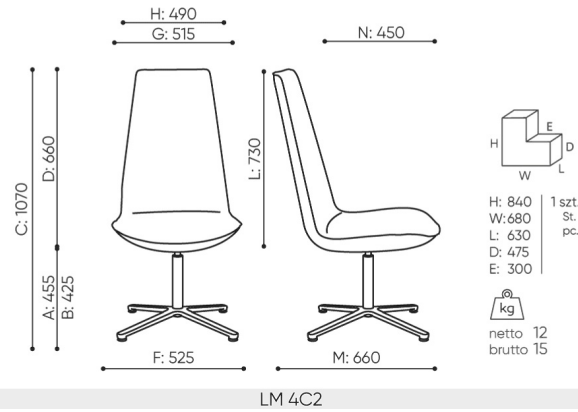

lumi

LM 4C2

: fiche produit

Le fauteuil Lumi se caractérise par son design minimaliste, qui s'inscrit parfaitement dans les tendances de décoration des intérieurs. La silhouette mince et le dossier parfaitement formé garantissent non seulement un aspect élégant, mais aussi un grand confort d'utilisation.

design:
Włodzimierz Orsztynowicz

Site du produit
[lien vers le site](#)

bejot:

dimensions

LM 4C2

B hauteur d'assise: mesurée selon la norme PN EN 1335-1 avec une charge de 640N

C réglage de la hauteur du fauteuil

D réglage de la hauteur du dossier

F largeur dimensionnelle chaise / base

G largeur du siège

H largeur du dossier

K hauteur du sol / l'accoudoir

L longueur du dossier

M profondeur de la chaise dimensionnelle