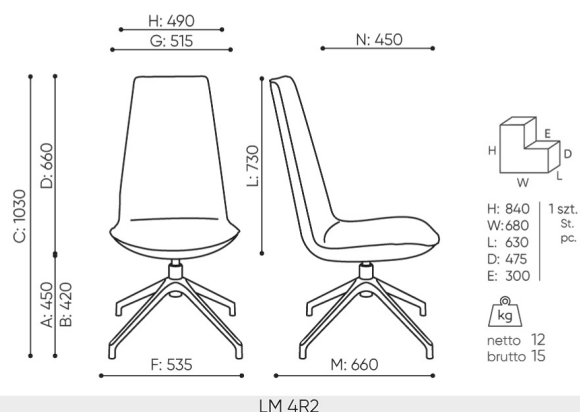

lumi

LM 4R2

: fiche produit

Le fauteuil Lumi se caractérise par son design minimaliste, qui s'inscrit parfaitement dans les tendances de décoration des intérieurs. La silhouette mince et le dossier parfaitement formé garantissent non seulement un aspect élégant, mais aussi un grand confort d'utilisation.

design:
Włodzimierz Orsztynowicz

Site du produit
[lien vers le site](#)

bejot:

dimensions

LM 4R2

B hauteur d'assise: mesurée selon la norme PN EN 1335-1 avec une charge de 640N

C réglage de la hauteur du fauteuil

D réglage de la hauteur du dossier

F largeur dimensionnelle chaise / base

G largeur du siège

H largeur du dossier

K hauteur du sol / l'accoudoir

L longueur du dossier

M profondeur de la chaise dimensionnelle