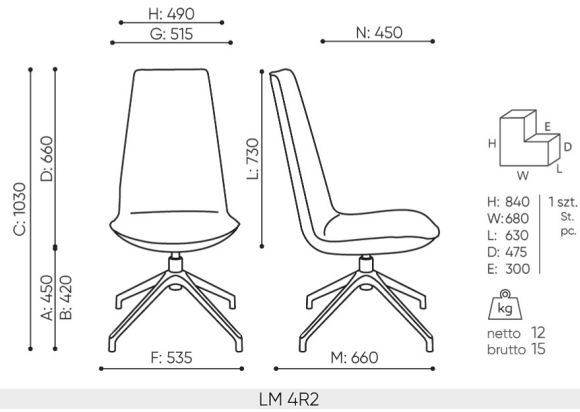

# lumi

LM 4R2

: fiche produit

Le fauteuil Lumi se caractérise par son design minimaliste, qui s'inscrit parfaitement dans les tendances de décoration des intérieurs. La silhouette mince et le dossier parfaitement formé garantissent non seulement un aspect élégant, mais aussi un grand confort d'utilisation.

# dimensions

LM 4R2

**B** hauteur d'assise: mesurée selon la norme PN EN 1335-1 avec une charge de 640N

**C** réglage de la hauteur du fauteuil

**D** réglage de la hauteur du dossier

**F** largeur dimensionnelle chaise / base

**G** largeur du siège

**H** largeur du dossier

**K** hauteur du sol / l'accoudoir

**L** longueur du dossier

**M** profondeur de la chaise dimensionnelle

**N** réglage de la profondeur de l'assise / longueur de l'assise