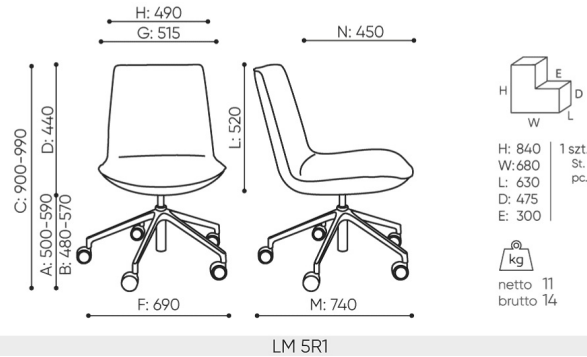

# lumi

LM 5R1

: fiche produit

Le fauteuil Lumi se caractérise par son design minimaliste, qui s'inscrit parfaitement dans les tendances de décoration des intérieurs. La silhouette mince et le dossier parfaitement formé garantissent non seulement un aspect élégant, mais aussi un grand confort d'utilisation.

# dimensions

LM 5R1

**B** hauteur d'assise: mesurée selon la norme PN EN 1335-1 avec une charge de 640N

**C** réglage de la hauteur du fauteuil

**D** réglage de la hauteur du dossier

**F** largeur dimensionnelle chaise / base

**G** largeur du siège

**H** largeur du dossier

**K** hauteur du sol / l'accoudoir

**L** longueur du dossier

**M** profondeur de la chaise dimensionnelle

**N** réglage de la profondeur de l'assise / longueur de l'assise