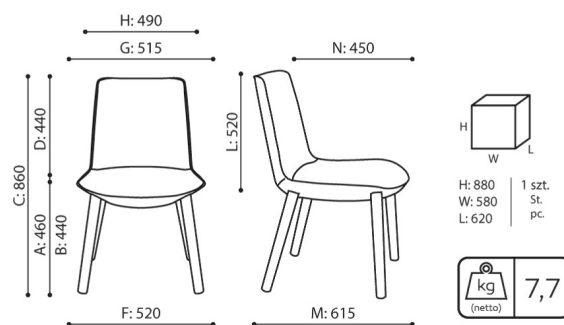

lumi

LM W 741

: fiche produit

Le fauteuil Lumi se caractérise par son design minimaliste, qui s'inscrit parfaitement dans les tendances de décoration des intérieurs. La silhouette mince et le dossier parfaitement formé garantissent non seulement un aspect élégant, mais aussi un grand confort d'utilisation.

design:
Włodzimierz Orsztynowicz

Site du produit
[lien vers le site](#)

bejot:

dimensions

LM W 741

LM W 741

B hauteur d'assise: mesurée selon la norme PN EN 1335-1 avec une charge de 640N

C largeur de la hauteur du fauteuil

D largeur de la hauteur du dossier

F largeur dimensionnelle chaise / base

G largeur du siège

H largeur du dossier

K hauteur du sol / l'accoudoir

L longueur du dossier

M profondeur de la chaise dimensionnelle

N largeur de la profondeur de l'assise / longueur de l'assise

Toutes les dimensions sont en [mm] et se rapportent aux produits de la version de base. Les dimensions indiquées peuvent changer en fonction de l'ensemble des équipements sélectionnés. Bejot se réserve le droit de modifier certains éléments, ce qui peut affecter légèrement les dimensions du produit. En cas d'exigences particulières concernant les dimensions d'un produit donné, les informations susmentionnées doivent être reconnues par le producteur. La spécification ne constitue pas une offre au sens du Code civil. Les dimensions et les poids sont approximatifs et peuvent varier de 5%. Les exigences de la norme sont toujours respectées.