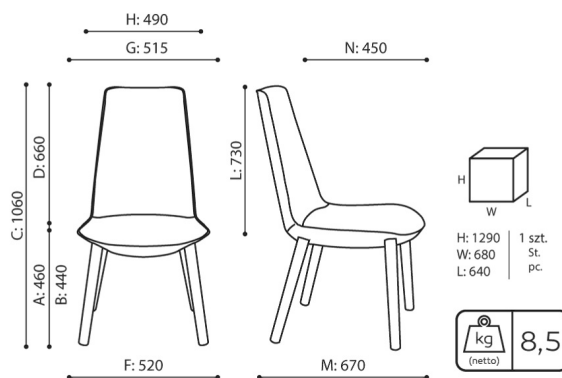

lumi

LM W 742

: fiche produit

Le fauteuil Lumi se caractérise par son design minimaliste, qui s'inscrit parfaitement dans les tendances de décoration des intérieurs. La silhouette mince et le dossier parfaitement formé garantissent non seulement un aspect élégant, mais aussi un grand confort d'utilisation.

design:
Włodzimierz Orsztynowicz

Site du produit
[lien vers le site](#)

bejot:

dimensions

LM W 742

LM W 742

B hauteur d'assise: mesurée selon la norme PN EN 1335-1 avec une charge de 640N

C largeur de la hauteur du fauteuil

D largeur de la hauteur du dossier

F largeur dimensionnelle chaise / base

G largeur du siège

H largeur du dossier

K hauteur du sol / l'accouoir

L longueur du dossier

M profondeur de la chaise dimensionnelle

N largeur de la profondeur de l'assise / longueur de l'assise

Toutes les dimensions sont en [mm] et se rapportent aux produits de la version de base. Les dimensions indiquées peuvent changer en fonction de l'ensemble des équipements sélectionnés. Bejot se réserve le droit de modifier certains éléments, ce qui peut affecter légèrement les dimensions du produit. En cas d'exigences particulières concernant les dimensions d'un produit donné, les informations susmentionnées doivent être reconnues par le producteur. La spécification ne constitue pas une offre au sens du Code civil. Les dimensions et les poids sont approximatifs et peuvent varier de 5%. Les exigences de la norme sont toujours respectées.