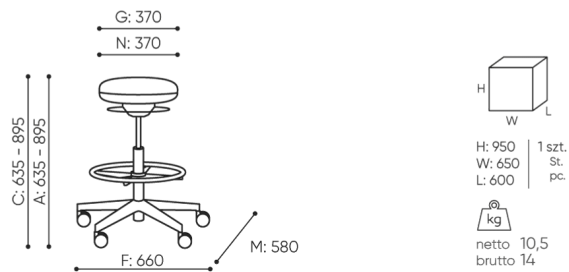

offre be:basic

LUP 10R

: fiche produit

Produits retirés de l'offre avec des délais de livraison prolongés.
Disponibles uniquement dans la limite des stocks disponibles.

design:

Site du produit
[lien vers le site](#)

bejot:

dimensions

LUP 10R

LUP 10R

Les dimensions sont données titre indicatif uniquement et peuvent varier en fonction de la configuration choisie pour le produit. Les exigences de la norme sont toujours respectées