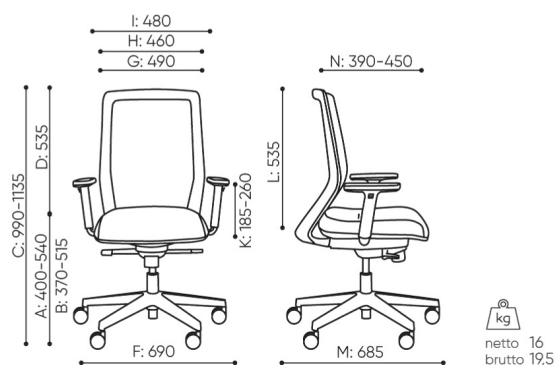

# offre be:basic

ML 102

: fiche produit

Produits retirés de l'offre avec des délais de livraison prolongés.  
Disponibles uniquement dans la limite des stocks disponibles.

**design:**

**Site du produit**  
[lien vers le site](#)

# dimensions

ML 102

ML 102 (B+X, 18, P48)

- |  |   |  |
|--|---|--|
| <b>B</b> hauteur d'assise: mesurée selon la norme PN EN 1335-1 avec une charge de 640N | <b>F</b> largeur dimensionnelle chaise / base | <b>K</b> réglage de la hauteur des accoudoirs                        |
| <b>C</b> réglage de la hauteur du fauteuil   | <b>G</b> largeur du siège                     | <b>L</b> longueur du dossier   |
| <b>D</b> réglage de la hauteur du dossier  | <b>H</b> largeur du dossier                   | <b>M</b> profondeur de la chaise dimensionnelle                      |
|  |   | <b>N</b> réglage de la profondeur de l'assise / longueur de l'assise |