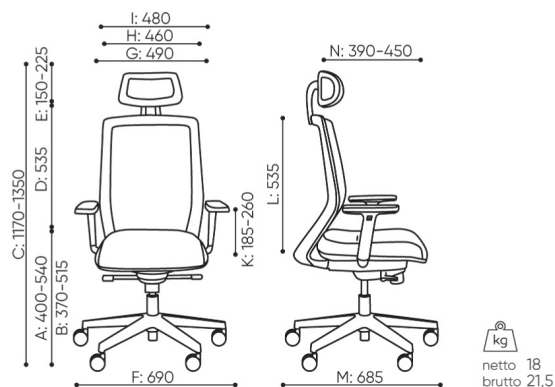

# offre be:basic

ML 103

: fiche produit

Produits retirés de l'offre avec des délais de livraison prolongés.  
Disponibles uniquement dans la limite des stocks disponibles.

**design:**

**Site du produit**  
[lien vers le site](#)

# dimensions

ML 103

ML 103 (B+X, 18, P48)

- |  |   |  |
|--|---|--|
| <b>B</b> hauteur d'assise: mesurée selon la norme PN EN 1335-1 avec une charge de 640N | <b>F</b> largeur dimensionnelle chaise / base | <b>K</b> réglage de la hauteur des accoudoirs                        |
| <b>C</b> réglage de la hauteur du fauteuil   | <b>G</b> largeur du siège                     | <b>L</b> longueur du dossier   |
| <b>D</b> réglage de la hauteur du dossier  | <b>H</b> largeur du dossier                   | <b>M</b> profondeur de la chaise dimensionnelle                      |
|  |   | <b>N</b> réglage de la profondeur de l'assise / longueur de l'assise |