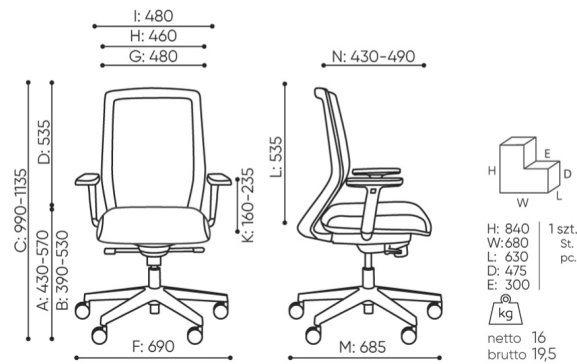

milla

MLP 102

: fiche produit

Avec ses lignes à la fois dynamiques et simples, le fauteuil Milla peut s'adapter à tous les intérieurs, même les plus exigeants. Grâce à Milla, vous pourrez non seulement vous sentir bien après une longue journée de travail, mais votre bureau gagnera également en caractère.

design:
Bejot Development Team

Site du produit
[lien vers le site](#)

bejot:

dimensions

MLP 102

MLP 102 (B+X, 18, P48)

- A seat height: overall dimensions
- B seat height: measured according to the norm
PN EN 1335 - 1
- C chair height adjustment
- D backrest height adjustment
- E headrest height adjustment
- F dimensional width chair / base
- G seat width
- H backrest width
- I width between armrests
- K armrest height adjustment
- L backrest length
- M dimensional chair depth
- N seat depth adjustment / seat length

Dimensions are approximate and may vary depending on the selected product configuration. The requirements of the standard are always met.