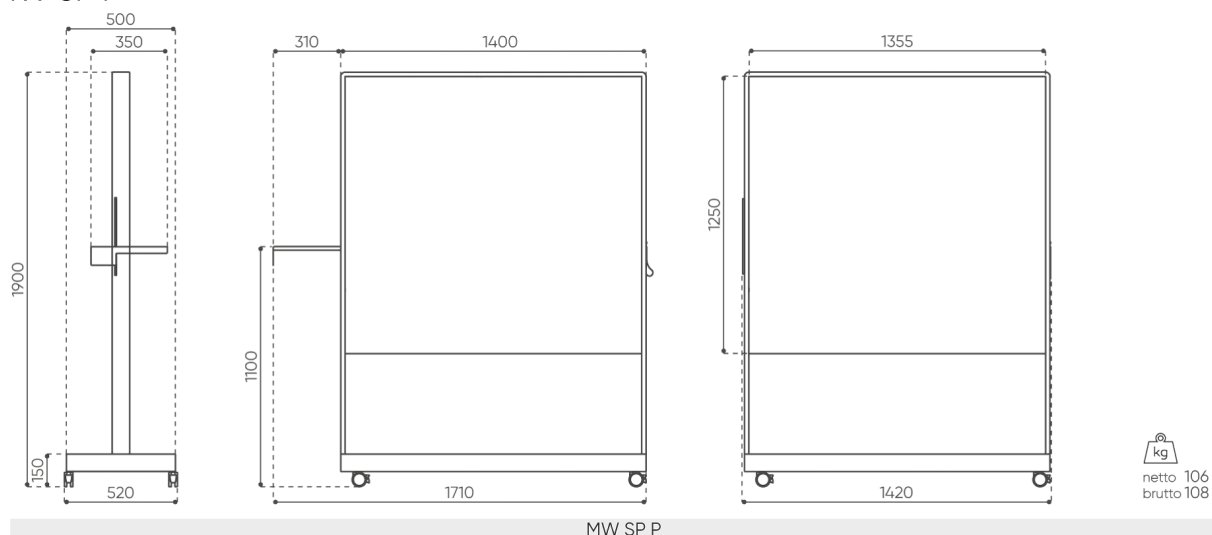

multiwall

MW SP P

: fiche produit

Le mur mobile Multiwall est une solution pour les bureaux, les écoles et les espaces créatifs, alliant fonctionnalité et mobilité. Équipé d'un tableau magnétique effaçable sec, il permet de prendre des notes librement, d'organiser des idées et de collaborer efficacement. Avec des options telles qu'un support TV, un plateau extractible et un mini diaporama, le mur devient un outil complet pour les présentations, les réunions et l'apprentissage. Sa mobilité et ses rangements pratiques facilitent l'organisation de l'espace, ce qui en fait le choix idéal pour les environnements de travail dynamiques.

design:
Bejot Development Team

Site du produit
[lien vers le site](#)

bejot:

dimensions

MW SP P

Les dimensions sont données titre indicatif uniquement et peuvent varier en fonction de la configuration choisie pour le produit. Les exigences de la norme sont toujours respectées.