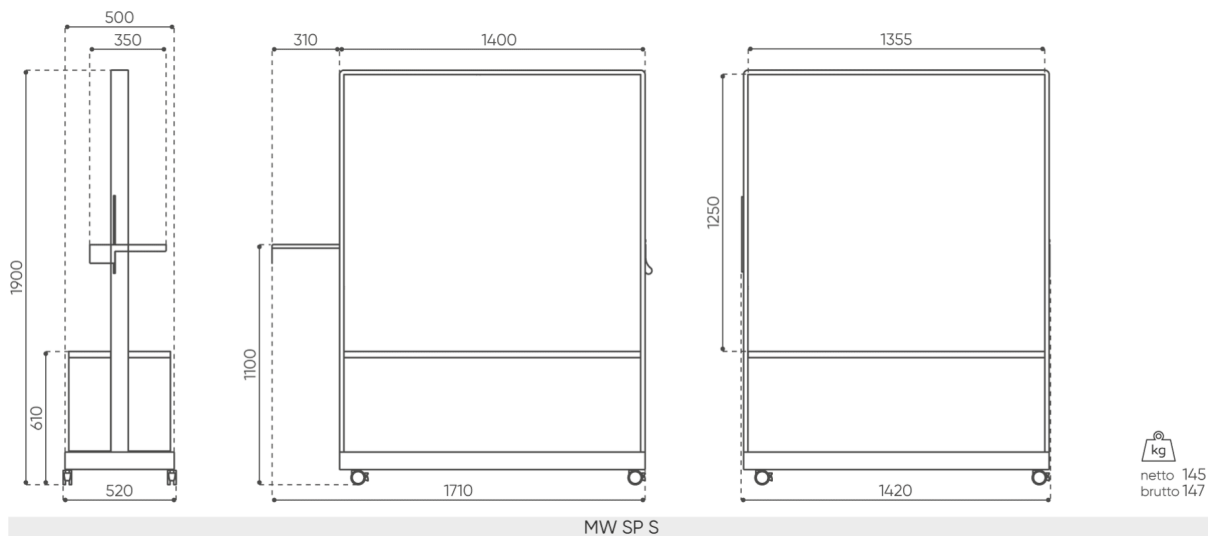

multiwall

MW SP S

: fiche produit

Le mur mobile Multiwall est une solution pour les bureaux, les écoles et les espaces créatifs, alliant fonctionnalité et mobilité. Équipé d'un tableau magnétique effaçable sec, il permet de prendre des notes librement, d'organiser des idées et de collaborer efficacement. Avec des options telles qu'un support TV, un plateau extractible et un vidéoprojecteur, le mur devient un outil complet pour les présentations, les réunions et l'apprentissage. Sa mobilité et ses rangements pratiques facilitent l'organisation de l'espace, ce qui en fait le choix idéal pour les environnements de travail dynamiques.

design:
Bejot Development Team

Site du produit
[lien vers le site](#)

bejot:

dimensions

MW SP S

Les dimensions sont données titre indicatif uniquement et peuvent varier en fonction de la configuration choisie pour le produit. Les exigences de la norme sont toujours respectées