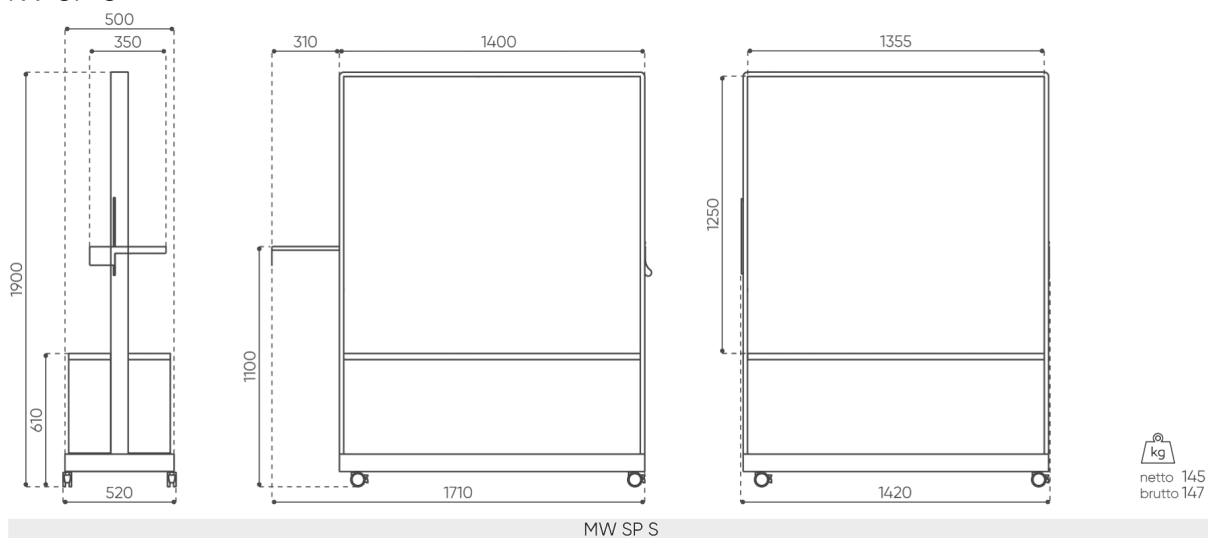

# multiwall

MW SP S

: fiche produit

Le mur mobile Multiwall est une solution pour les bureaux, les écoles et les espaces créatifs, alliant fonctionnalité et mobilité. Équipé d'un tableau magnétique effaçable sec, il permet de prendre des notes librement, d'organiser des idées et de collaborer efficacement. Avec des options telles qu'un support TV, un plateau extractible et un vidéoprojecteur, le mur devient un outil complet pour les présentations, les réunions et l'apprentissage. Sa mobilité et ses rangements pratiques facilitent l'organisation de l'espace, ce qui en fait le choix idéal pour les environnements de travail dynamiques.

# dimensions

MW SP S

Les dimensions sont données titre indicatif uniquement et peuvent varier en fonction de la configuration choisie pour le produit. Les exigences de la norme sont toujours respectées.