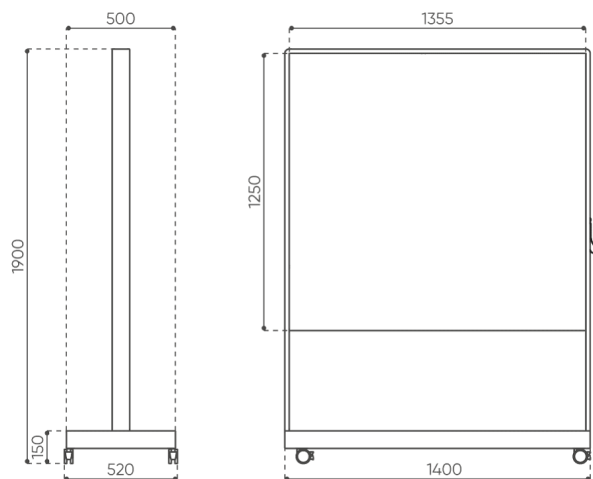

# multiwall

MW SS B

: fiche produit

Le mur mobile Multiwall est une solution pour les bureaux, les écoles et les espaces créatifs, alliant fonctionnalité et mobilité. Équipé d'un tableau magnétique effaçable sec, il permet de prendre des notes librement, d'organiser des idées et de collaborer efficacement. Avec des options telles qu'un support TV, un plateau extractible et un vidéoprojecteur, le mur devient un outil complet pour les présentations, les réunions et l'apprentissage. Sa mobilité et ses rangements pratiques facilitent l'organisation de l'espace, ce qui en fait le choix idéal pour les environnements de travail dynamiques.

# dimensions

MW SS B

	SS B	SS P
netto	82	101
brutto	84	103

MW SS B / SS P

Les dimensions sont donn es titre indicatif uniquement et peuvent varier en fonction de la configuration choisie pour le produit. Les exigences de la norme sont toujours respect es