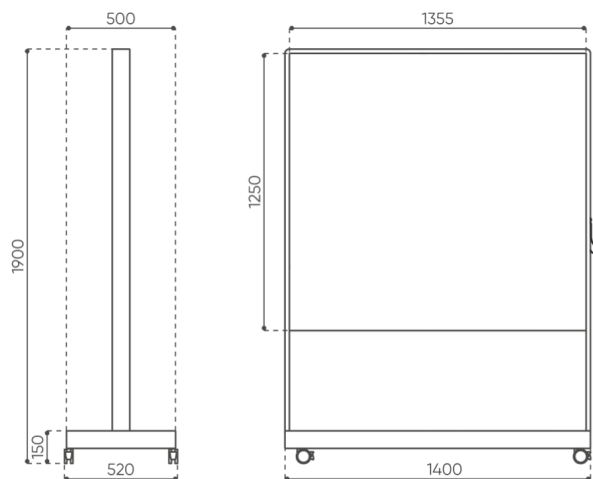

# multiwall

MW SS P

: fiche produit

Le mur mobile Multiwall est une solution pour les bureaux, les écoles et les espaces créatifs, alliant fonctionnalité et mobilité. Équipé d'un tableau magnétique effaçable sec, il permet de prendre des notes librement, d'organiser des idées et de collaborer efficacement. Avec des options telles qu'un support TV, un plateau extractible et un mini diaporama, le mur devient un outil complet pour les présentations, les réunions et l'apprentissage. Sa mobilité et ses rangements pratiques facilitent l'organisation de l'espace, ce qui en fait le choix idéal pour les environnements de travail dynamiques.

# dimensions

MW SS P

kg	SS B	SS P
netto	82	101
brutto	84	103

MW SS B / SS P

Les dimensions sont donn es titre indicatif uniquement et peuvent varier en fonction de la configuration choisie pour le produit. Les exigences de la norme sont toujours respect es