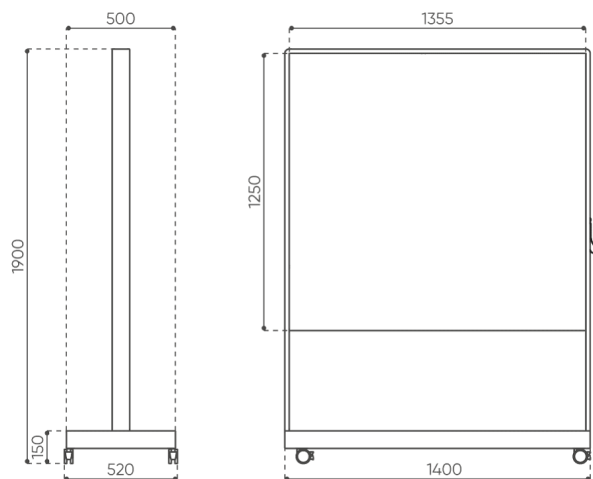

# multiwall

MW SS P

: fiche produit

Le mur mobile Multiwall est une solution pour les bureaux, les écoles et les espaces créatifs, alliant fonctionnalité et mobilité. Équipé d'un tableau magnétique effaçable sec, il permet de prendre des notes librement, d'organiser des idées et de collaborer efficacement. Avec des options telles qu'un support TV, un plateau extractible et un mini diaporama, le mur devient un outil complet pour les présentations, les réunions et l'apprentissage. Sa mobilité et ses rangements pratiques facilitent l'organisation de l'espace, ce qui en fait le choix idéal pour les environnements de travail dynamiques.

# dimensions

MW SS P

|   |      |      |
|---|------|------|
|  | SS B | SS P |
| netto   | 82   | 101  |
| brutto  | 84   | 103  |

MW SS B / SS P

Les dimensions sont donn es titre indicatif uniquement et peuvent varier en fonction de la configuration choisie pour le produit. Les exigences de la norme sont toujours respect es