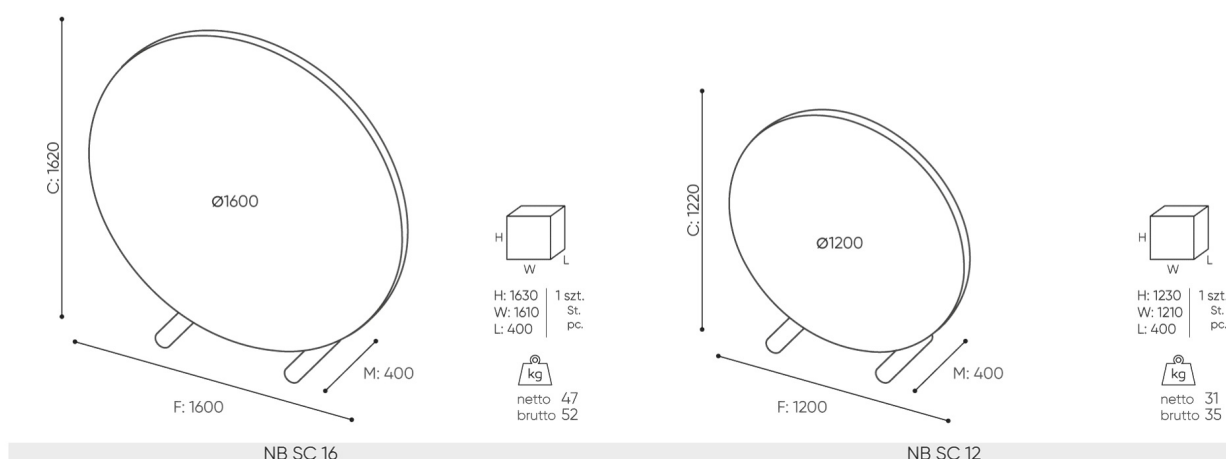

La collection est compos e de canap s et de poufs tr s confortables ainsi que de parois acoustiques circulaires.

design:
Weronika Politowicz

Site du produit
[lien vers le site](#)

bejot:

dimensions

NB SC 12 / 16

C	hauteur totale	G	largeur de l'assise	M	profondeur totale
D	hauteur du dossier	H	largeur du dossier	N	profondeur de l'assise

Toutes les dimensions sont en [mm] et se rapportent aux produits de la version de base. Les dimensions indiquées peuvent changer en fonction de l'ensemble des équipements sélectionnés. Bejot se réserve le droit de modifier certains éléments, ce qui peut affecter légèrement les dimensions du produit. En cas d'exigences particulières concernant les dimensions d'un produit donné, les informations susmentionnées doivent être reconnues par le producteur. La spécification ne constitue pas une offre au sens du Code civil. Les dimensions et les poids sont approximatifs et peuvent varier de 5%. Les exigences de la norme sont toujours respectées.