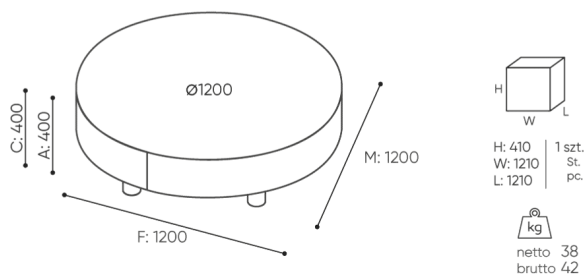

La collection est composée de canapés et de poufs très confortables ainsi que de parois acoustiques circulaires.

design:
Weronika Politowicz

Site du produit
[lien vers le site](#)

bejot:

dimensions

NB P12

NB P12

C hauteur totale

G largeur de l'assise

M profondeur totale

D hauteur du dossier

H largeur du dossier

N profondeur de l'assise

Toutes les dimensions sont en [mm] et se rapportent aux produits de la version de base. Les dimensions indiquées peuvent changer en fonction de l'ensemble des équipements sélectionnés. Bejot se réserve le droit de modifier certains éléments, ce qui peut affecter légèrement les dimensions du produit. En cas d'exigences particulières concernant les dimensions d'un produit donné, les informations susmentionnées doivent être reconnues par le producteur. La spécification ne constitue pas une offre au sens du Code civil. Les dimensions et les poids sont approximatifs et peuvent varier de 5%. Les exigences de la norme sont toujours respectées.