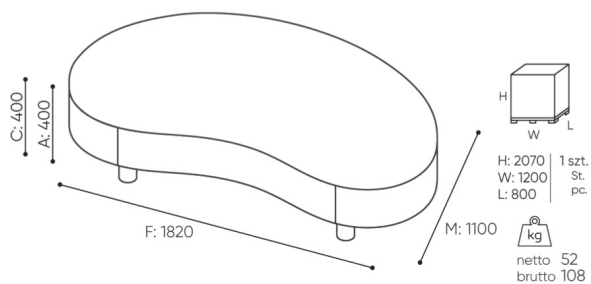

La collection est composée de canapés et de poufs très confortables ainsi que de parois acoustiques circulaires.

design:
Weronika Politowicz

Site du produit
[lien vers le site](#)

bejot:

dimensions

NB P18

NB P18

C	hauteur totale	G	largeur de l'assise	M	profondeur totale
D	hauteur du dossier	H	largeur du dossier	N	profondeur de l'assise

Toutes les dimensions sont en [mm] et se rapportent aux produits de la version de base. Les dimensions indiquées peuvent changer en fonction de l'ensemble des équipements sélectionnés. Bejot se réserve le droit de modifier certains éléments, ce qui peut affecter également les dimensions du produit. En cas d'exigences particulières concernant les dimensions d'un produit donné, les informations susmentionnées doivent être reconnues par le producteur. La spécification ne constitue pas une offre au sens du Code civil. Les dimensions et les poids sont approximatifs et peuvent varier de 5%. Les exigences de la norme sont toujours respectées.