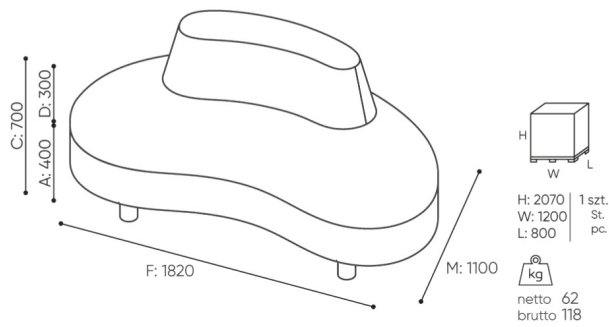

La collection est composée de canapés et de poufs très confortables ainsi que de parois acoustiques circulaires.

design:
Weronika Politowicz

Site du produit
[lien vers le site](#)

bejot:

dimensions

NB PO18

NB PO18 IN

NB PO18 OUT

bejot:nubi

C hauteur totale
D hauteur du dossier

G largeur de l'assise
H largeur du dossier

M profondeur totale
N profondeur de l'assise

Toutes les dimensions sont en [mm] et se rapportent aux produits de la version de base. Les dimensions indiquées peuvent changer en fonction de l'ensemble des équipements sélectionnés. Bejot se réserve le droit de modifier certains éléments, ce qui peut affecter également les dimensions du produit. En cas d'exigences particulières concernant les dimensions d'un produit donné, les informations susmentionnées doivent être reconnues par le producteur. La spécification ne constitue pas une offre au sens du Code civil. Les dimensions et les poids sont approximatifs et peuvent varier de 5%. Les exigences de la norme sont toujours respectées.