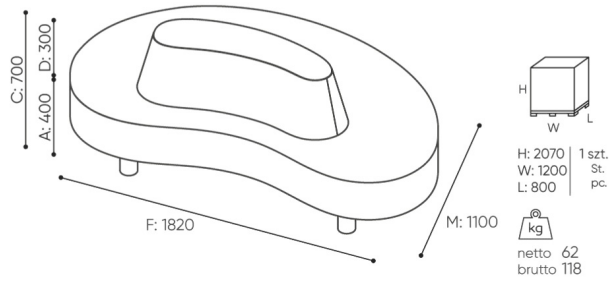

La collection est composée de canapés et de poufs très confortables ainsi que de parois acoustiques circulaires.

design:
Weronika Politowicz

Site du produit
[lien vers le site](#)

bejot:

dimensions

NB PO18

NB PO18 IN

NB PO18 OUT

bejot:nubi

C hauteur totale
D hauteur du dossier

G largeur de l'assise
H largeur du dossier

M profondeur totale
N profondeur de l'assise

Toutes les dimensions sont en [mm] et se rapportent aux produits de la version de base. Les dimensions indiquées peuvent changer en fonction de l'ensemble des équipements sélectionnés. Bejot se réserve le droit de modifier certains éléments, ce qui peut affecter également les dimensions du produit. En cas d'exigences particulières concernant les dimensions d'un produit donné, les informations susmentionnées doivent être reconnues par le producteur. La spécification ne constitue pas une offre au sens du Code civil. Les dimensions et les poids sont approximatifs et peuvent varier de 5%. Les exigences de la norme sont toujours respectées.