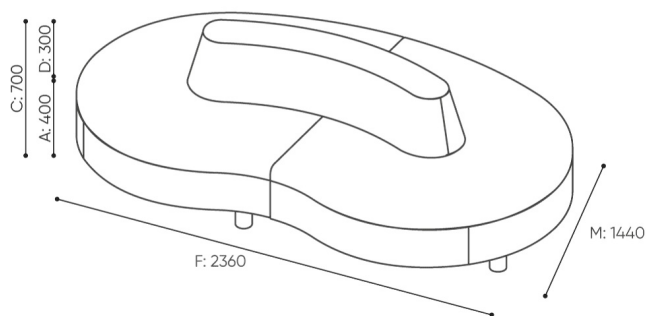

La collection est composée de canapés et de poufs très confortables ainsi que de parois acoustiques circulaires.

design:
Weronika Politowicz

Site du produit
[lien vers le site](#)

bejot:

dimensions

NB PO23

NB PO23

NB T

C hauteur totale

G largeur de l'assise

M profondeur totale

D hauteur du dossier

H largeur du dossier

N profondeur de l'assise