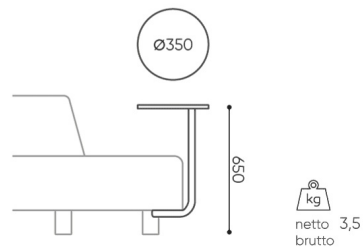

La collection est composée de canapés et de poufs très confortables ainsi que de parois acoustiques circulaires.

design:
Weronika Politowicz

Site du produit
[lien vers le site](#)

bejot:

dimensions

NB PO23

NB PO23

NB T

C hauteur totale

G largeur de l'assise

M profondeur totale

D hauteur du dossier

H largeur du dossier

N profondeur de l'assise