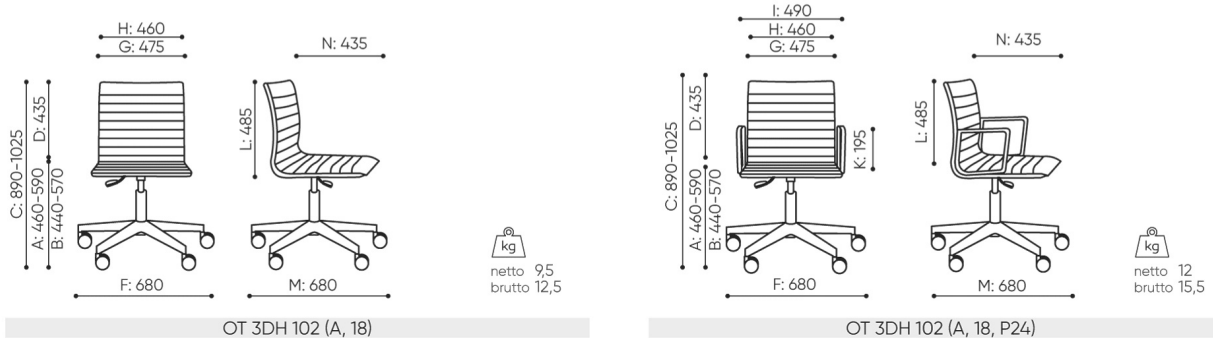

# dimensions

## OT 3DH 102

- B** hauteur d'assise: mesur e selon la norme PN EN 1335-1 avec une charge de 640N
- C** r glage de la hauteur du fauteuil
- D** r glage de la hauteur du dossier
- F** largeur dimensionnelle chaise / base
- G** largeur du si ge
- H** largeur du dossier
- K** hauteur du sol l'accoudoir
- L** longueur du dossier
- M** profondeur de la chaise dimensionnelle
- N** r glage de la profondeur de l'assise / longueur de l'assise