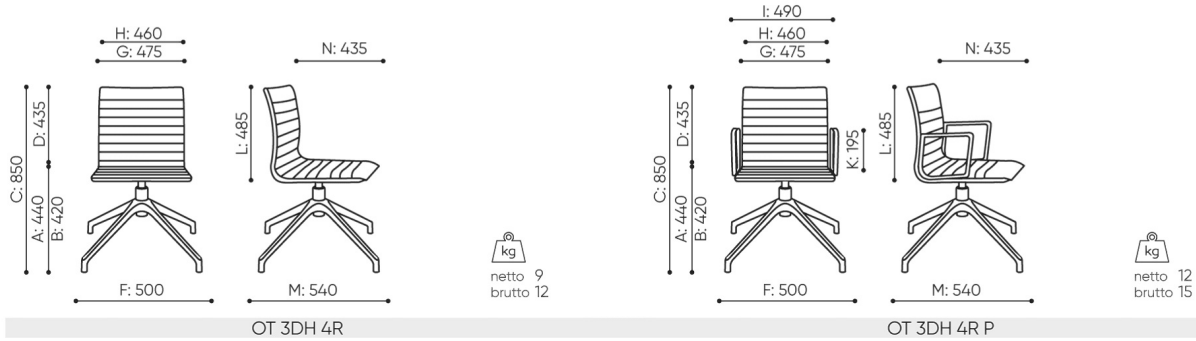

Cette collection est un best-seller de notre gamme depuis de nombreuses années.

design:
Włodzimierz Orsztynowicz

Site du produit
[lien vers le site](#)

bejot:

dimensions

OT 3DH 4R

- B** hauteur d'assise: mesur e selon la norme PN EN 1335-1 avec une charge de 640N
- C** r glage de la hauteur du fauteuil
- D** r glage de la hauteur du dossier
- F** largeur dimensionnelle chaise / base
- G** largeur du si ge
- H** largeur du dossier
- K** hauteur du sol l'accoudoir
- L** longueur du dossier
- M** profondeur de la chaise dimensionnelle
- N** r glage de la profondeur de l'assise / longueur de l'assise