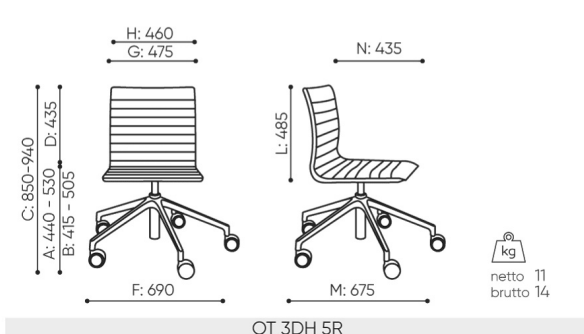

# dimensions

## OT 3DH 5R

- B** hauteur d'assise: mesurée selon la norme PN EN 1335-1 avec une charge de 640N
- C** réglage de la hauteur du fauteuil
- D** réglage de la hauteur du dossier

- F** largeur dimensionnelle chaise / base
- G** largeur du siège
- H** largeur du dossier