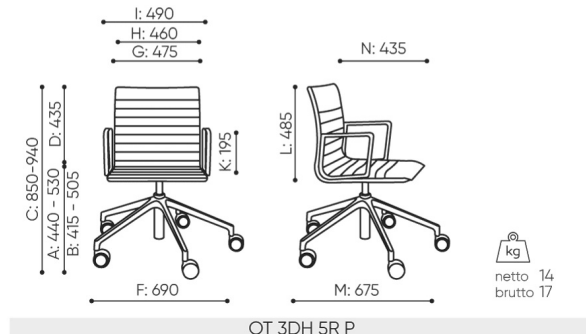

# dimensions

## OT 3DH 5R

- B** hauteur d'assise: mesurée selon la norme PN EN 1335-1 avec une charge de 640N
- C** réglage de la hauteur du fauteuil
- D** réglage de la hauteur du dossier

- F** largeur dimensionnelle chaise / base
- G** largeur du siège
- H** largeur du dossier

- K** hauteur du sol à l'accoudoir
- L** longueur du dossier
- M** profondeur de la chaise dimensionnelle
- N** réglage de la profondeur de l'assise / longueur de l'assise

Toutes les dimensions sont en [mm] et se rapportent aux produits de la version de base. Les dimensions indiquées peuvent changer en fonction de l'ensemble des équipements sélectionnés. Bejot se réserve le droit de modifier certains éléments, ce qui peut affecter légèrement les dimensions du produit. En cas d'exigences particulières concernant les dimensions d'un produit donné, les informations susmentionnées doivent être reconnues par le producteur. La spécification ne constitue pas une offre au sens du Code civil. Les dimensions et les poids sont approximatifs et peuvent varier de 5%. Les exigences de la norme sont toujours respectées.