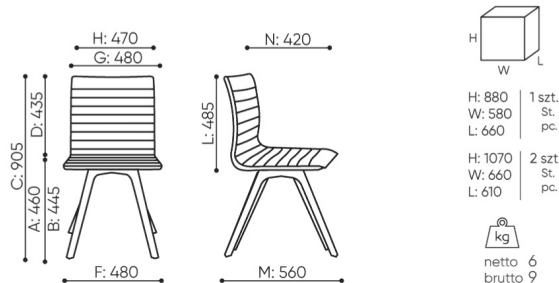

# dimensions

OT W 3DH 715

OT W 3DH 715

- |  |   |  |
|--|---|--|
| <b>B</b> hauteur d'assise: mesurée selon la norme PN EN 1335-1 avec une charge de 640N | <b>F</b> largeur dimensionnelle chaise / base | <b>K</b> hauteur du sol l'accoudoir                                  |
| <b>C</b> largeur de la hauteur du fauteuil   | <b>G</b> largeur du siège                     | <b>L</b> longueur du dossier   |
| <b>D</b> largeur de la hauteur du dossier  | <b>H</b> largeur du dossier                   | <b>M</b> profondeur de la chaise dimensionnelle                      |
|  |   | <b>N</b> largeur de la profondeur de l'assise / longueur de l'assise |