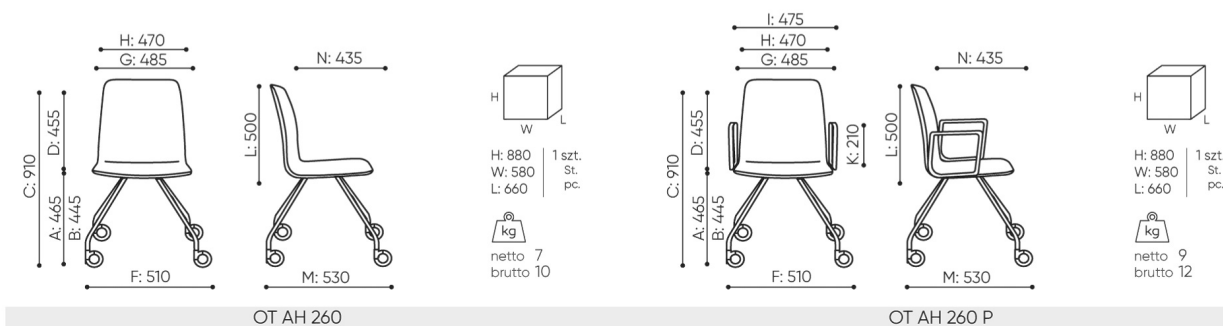

Cette collection est un best-seller de notre gamme depuis de nombreuses années.

design:
Włodzimierz Orsztynowicz

Site du produit
[lien vers le site](#)

bejot:

dimensions

OT AH 260

- B** hauteur d'assise: mesur e selon la norme PN EN 1335-1 avec une charge de 640N
- C** r glage de la hauteur du fauteuil
- D** r glage de la hauteur du dossier
- F** largeur dimensionnelle chaise / base
- G** largeur du si ge
- H** largeur du dossier
- K** hauteur du sol l'accoudoir
- L** longueur du dossier
- M** profondeur de la chaise dimensionnelle
- N** r glage de la profondeur de l'assise / longueur de l'assise

Toutes les dimensions sont en [mm] et se rapportent aux produits de la version de base. Les dimensions indiqu es peuvent changer en fonction de l'ensemble des quipements s lectionn s. Bejot se r serve le droit de modifier certains l ements, ce qui peut affecter l g rement les dimensions du produit. En cas d'exigences particuli res concernant les dimensions d'un produit donn , les informations susmentionn es doivent tre reconnues par le producteur. La sp cification ne constitue pas une offre au sens du Code civil. Les dimensions et les poids sont approximatifs et peuvent varier de 5%. Les exigences de la norme sont toujours respect es.