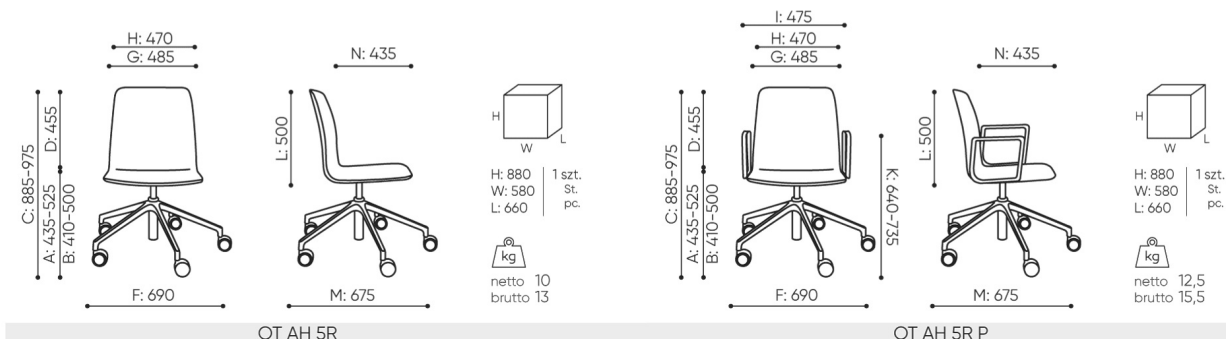

Cette collection est un best-seller de notre gamme depuis de nombreuses années.

design:
Włodzimierz Orsztynowicz

Site du produit
[lien vers le site](#)

bejot:

dimensions

OT AH 5R

B hauteur d'assise: mesur e selon la norme PN EN 1335-1 avec une charge de 640N

F largeur dimensionnelle chaise / base

K hauteur du sol l'accoudoir

C r glage de la hauteur du fauteuil

G largeur du si ge

L longueur du dossier

D r glage de la hauteur du dossier

H largeur du dossier

M profondeur de la chaise dimensionnelle

N r glage de la profondeur de l'assise / longueur de l'assise

Toutes les dimensions sont en [mm] et se rapportent aux produits de la version de base. Les dimensions indiqu es peuvent changer en fonction de l'ensemble des quipements s lectionn s. Bejot se r serve le droit de modifier certains l ements, ce qui peut affecter l g rement les dimensions du produit. En cas d'exigences particuli res concernant les dimensions d'un produit donn , les informations susmentionn es doivent tre reconnues par le producteur. La sp cification ne constitue pas une offre au sens du Code civil. Les dimensions et les poids sont approximatifs et peuvent varier de 5%. Les exigences de la norme sont toujours respect es.