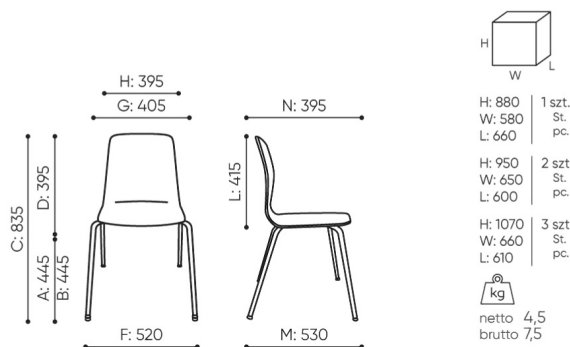

# offre be:basic

OT 215 A be:basic

: fiche produit

Produits retirés de l'offre avec des délais de livraison prolongés.  
Disponibles uniquement dans la limite des stocks disponibles.

**design:**

**Site du produit**  
[lien vers le site](#)

# dimensions

OT 215 A be:basic

OT 215 A 1N

**B** hauteur d'assise: mesurée selon la norme PN EN 1335-1 avec une charge de 640N

**C** largeur de la hauteur du fauteuil

**D** largeur de la hauteur du dossier

**F** largeur dimensionnelle chaise / base

**G** largeur du siège

**H** largeur du dossier

**K** hauteur du sol / l'accoudoir

**L** longueur du dossier

**M** profondeur de la chaise dimensionnelle

**N** largeur de la profondeur de l'assise / longueur de l'assise