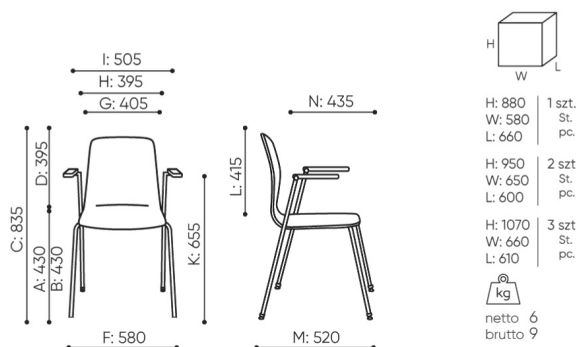

offre be:basic

OT 220 A be:basic

: fiche produit

Produits retirés de l'offre avec des délais de livraison prolongés.
Disponibles uniquement dans la limite des stocks disponibles.

design:

Site du produit
[lien vers le site](#)

bejot:

dimensions

OT 220 A be:basic

H: 880
W: 580
L: 660

H: 950
W: 650
L: 600

H: 1070
W: 660
L: 610

netto 6
brutto 9

OT 220 1N A

B hauteur d'assise: mesurée selon la norme PN EN 1335-1 avec une charge de 640N

F largeur dimensionnelle chaise / base

K hauteur du sol l'accoudoir

C largeur de la hauteur du fauteuil

G largeur du siège

L longueur du dossier

D largeur de la hauteur du dossier

H largeur du dossier

M profondeur de la chaise dimensionnelle

N largeur de la profondeur de l'assise / longueur de l'assise

Toutes les dimensions sont en [mm] et se rapportent aux produits de la version de base. Les dimensions indiquées peuvent changer en fonction de l'ensemble des équipements sélectionnés. Bejot se réserve le droit de modifier certains éléments, ce qui peut affecter également les dimensions du produit. En cas d'exigences particulières concernant les dimensions d'un produit donné, les informations susmentionnées doivent être reconnues par le producteur. La spécification ne constitue pas une offre au sens du Code civil. Les dimensions et les poids sont approximatifs et peuvent varier de 5%. Les exigences de la norme sont toujours respectées.