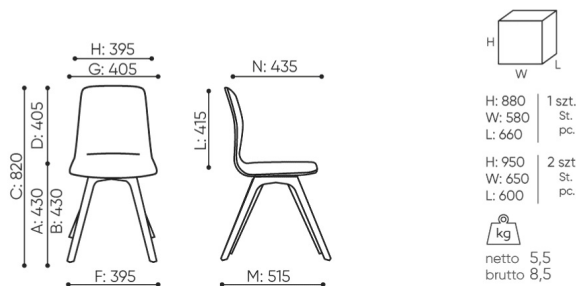

# offre be:basic

OT W 715 A be:basic

: fiche produit

Produits retirés de l'offre avec des délais de livraison prolongés.  
Disponibles uniquement dans la limite des stocks disponibles.

**design:**

**Site du produit**  
[lien vers le site](#)

# dimensions

OT W 715 A be:basic

OT W 715 A 1N

- |  |   |  |
|--|---|--|
| <b>B</b> hauteur d'assise: mesurée selon la norme PN EN 1335-1 avec une charge de 640N | <b>F</b> largeur dimensionnelle chaise / base | <b>K</b> hauteur du sol l'accoudoir                                  |
| <b>C</b> largeur de la hauteur du fauteuil   | <b>G</b> largeur du siège                     | <b>L</b> longueur du dossier   |
| <b>D</b> largeur de la hauteur du dossier  | <b>H</b> largeur du dossier                   | <b>M</b> profondeur de la chaise dimensionnelle                      |
|  |   | <b>N</b> largeur de la profondeur de l'assise / longueur de l'assise |