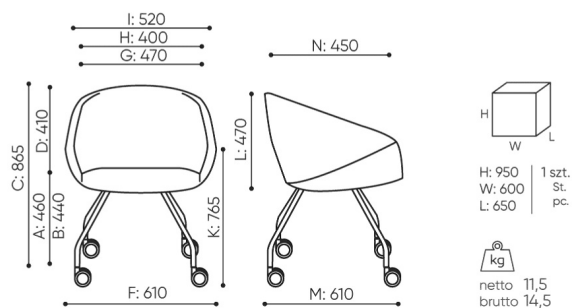

# offre be:basic

ox:co OX 260 be:basic

: fiche produit

Produits retirés de l'offre avec des délais de livraison prolongés.  
Disponibles uniquement dans la limite des stocks disponibles.

**design:**

**Site du produit**  
[lien vers le site](#)

# dimensions

ox:co OX 260 be:basic

OX 260

- |  |   |  |
|--|---|--|
| <b>B</b> hauteur d'assise: mesurée selon la norme PN EN 1335-1 avec une charge de 640N | <b>F</b> largeur dimensionnelle chaise / base | <b>K</b> hauteur du sol l'accoudoir                                  |
| <b>C</b> réglage de la hauteur du fauteuil   | <b>G</b> largeur du siège                     | <b>L</b> longueur du dossier   |
| <b>D</b> réglage de la hauteur du dossier  | <b>H</b> largeur du dossier                   | <b>M</b> profondeur de la chaise dimensionnelle                      |
|  |   | <b>N</b> réglage de la profondeur de l'assise / longueur de l'assise |