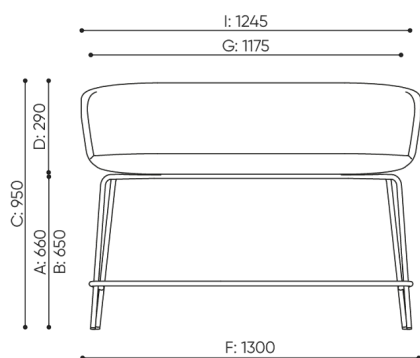

Pieds en feutre pour sol dur

TF ○

OXS LH - d di aux tables d'une hauteur de 1100 mm

OXS LHN - d di aux tables d'une hauteur de 900 mm

OXS L215 - d di aux tables d'une hauteur de 740 mm

bejot:ox:co_small

dimensions

OXS LHN

H: 1130
W: 580
L: 1130

1 szt.
St.
pc

netto 19,5
brutto 22

OXS LHN

B hauteur d'assise: mesur e selon la norme PN EN 1335-1 avec une charge de 640N	F largeur dimensionnelle chaise / base	K hauteur du sol l'accoudoir
C r glage de la hauteur du fauteuil	G largeur du si ge	L longueur du dossier
D r glage de la hauteur du dossier	H largeur du dossier	M profondeur de la chaise dimensionnelle
		N r glage de la profondeur de l'assise / longueur de l'assise