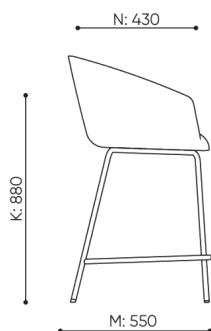

Pieds en feutre pour sol dur

TF ○

OXS LH - d di aux tables d'une hauteur de 1100 mm

OXS LHN - d di aux tables d'une hauteur de 900 mm

OXS L215 - d di aux tables d'une hauteur de 740 mm

bejot:ox:co_small

dimensions

OXS LHN

H: 1130
W: 580
L: 1130

1 szt.
St.
pc

netto 19,5
brutto 22

OXS LHN

B hauteur d'assise: mesur e selon la norme PN EN 1335-1 avec une charge de 640N	F largeur dimensionnelle chaise / base	K hauteur du sol l'accoudoir
C r glage de la hauteur du fauteuil	G largeur du si ge	L longueur du dossier
D r glage de la hauteur du dossier	H largeur du dossier	M profondeur de la chaise dimensionnelle
		N r glage de la profondeur de l'assise / longueur de l'assise