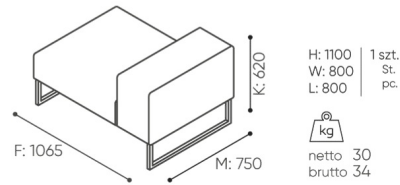

dimensions

PL 15

PL 15 PT

PL 15 ST

PL 15 PA

PL 15 SA

C	hauteur totale	G	largeur de l'assise	M	profondeur totale
D	hauteur du dossier	H	largeur du dossier	N	profondeur de l'assise

Toutes les dimensions sont en [mm] et se rapportent aux produits de la version de base. Les dimensions indiquées peuvent changer en fonction de l'ensemble des équipements sélectionnés. Bejot se réserve le droit de modifier certains éléments, ce qui peut affecter légèrement les dimensions du produit. En cas d'exigences particulières concernant les dimensions d'un produit donné, les informations susmentionnées doivent être reconnues par le producteur. La spécification ne constitue pas une offre au sens du Code civil. Les dimensions et les poids sont approximatifs et peuvent varier de 5%. Les exigences de la norme sont toujours respectées.