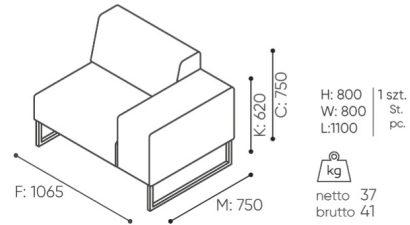

dimensions

PL 15

PL 15 PT

PL 15 ST

PL 15 PA

PL 15 SA

C	hauteur totale	G	largeur de l'assise	M	profondeur totale
D	hauteur du dossier	H	largeur du dossier	N	profondeur de l'assise

Toutes les dimensions sont en [mm] et se rapportent aux produits de la version de base. Les dimensions indiquées peuvent changer en fonction de l'ensemble des équipements sélectionnés. Bejot se réserve le droit de modifier certains éléments, ce qui peut affecter légèrement les dimensions du produit. En cas d'exigences particulières concernant les dimensions d'un produit donné, les informations susmentionnées doivent être reconnues par le producteur. La spécification ne constitue pas une offre au sens du Code civil. Les dimensions et les poids sont approximatifs et peuvent varier de 5%. Les exigences de la norme sont toujours respectées.