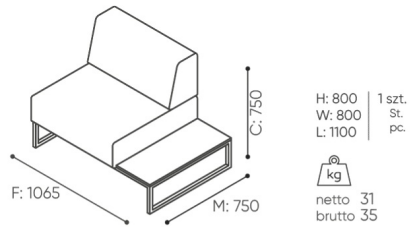

Mediaport (mounted to the seat)

Mediaport circular PIX (white-W or black-B) - 1 voltage socket 230 V

EIV ○

Mediaport round PIX (white-W or black-B) - 2 x USB charger

M1CC ○

mediaports can be mounted to seats and armrests with a top; choose from 2 types of mediaports: 1 x 230V or 2 x USB (frames in white or black), for armrests additionally possibility to use inductive charger

dimensions

PL 15

PL 15 PT

PL 15 ST

PL 15 PA

PL 15 SA

C	hauteur totale	G	largeur de l'assise	M	profondeur totale
D	hauteur du dossier	H	largeur du dossier	N	profondeur de l'assise

Toutes les dimensions sont en [mm] et se rapportent aux produits de la version de base. Les dimensions indiquées peuvent changer en fonction de l'ensemble des équipements sélectionnés. Bejot se réserve le droit de modifier certains éléments, ce qui peut affecter légèrement les dimensions du produit. En cas d'exigences particulières concernant les dimensions d'un produit donné, les informations susmentionnées doivent être reconnues par le producteur. La spécification ne constitue pas une offre au sens du Code civil. Les dimensions et les poids sont approximatifs et peuvent varier de 5%. Les exigences de la norme sont toujours respectées.