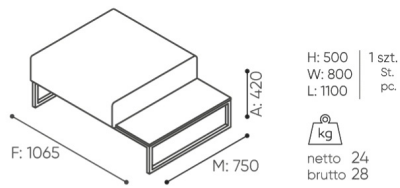

Mediaport (mounted to the seat)

Mediaport circular PIX (white-W or black-B) - 1 voltage socket 230 V

EIV ○

Mediaport round PIX (white-W or black-B) - 2 x USB charger

M1CC ○

mediaports can be mounted to seats and armrests with a top; choose from 2 types of mediaports: 1 x 230V or 2 x USB (frames in white or black), for armrests additionally possibility to use inductive charger

dimensions

PL 15

PL 15 PT

PL 15 ST

PL 15 PA

PL 15 SA

C	hauteur totale	G	largeur de l'assise	M	profondeur totale
D	hauteur du dossier	H	largeur du dossier	N	profondeur de l'assise

Toutes les dimensions sont en [mm] et se rapportent aux produits de la version de base. Les dimensions indiquées peuvent changer en fonction de l'ensemble des équipements sélectionnés. Bejot se réserve le droit de modifier certains éléments, ce qui peut affecter légèrement les dimensions du produit. En cas d'exigences particulières concernant les dimensions d'un produit donné, les informations susmentionnées doivent être reconnues par le producteur. La spécification ne constitue pas une offre au sens du Code civil. Les dimensions et les poids sont approximatifs et peuvent varier de 5%. Les exigences de la norme sont toujours respectées.