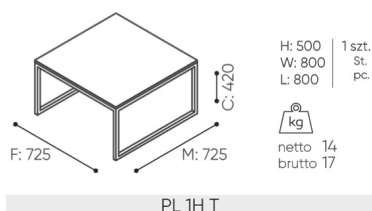

design:

Kasper Mose

Site du produit

[lien vers le site](#)

bejot:

dimensions

PL 10 T

C hauteur totale
D hauteur du dossier

G largeur de l'assise
H largeur du dossier

M profondeur totale
N profondeur de l'assise

Toutes les dimensions sont en [mm] et se rapportent aux produits de la version de base. Les dimensions indiquées peuvent changer en fonction de l'ensemble des équipements sélectionnés. Bejot se réserve le droit de modifier certains éléments, ce qui peut affecter légèrement les dimensions du produit. En cas d'exigences particulières concernant les dimensions d'un produit donné, les informations susmentionnées doivent être reconnues par le producteur. La spécification ne constitue pas une offre au sens du Code civil. Les dimensions et les poids sont approximatifs et peuvent varier de 5%. Les exigences de la norme sont toujours respectées.