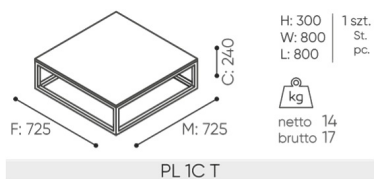

design:

Kasper Mose

Site du produit

[lien vers le site](#)

bejot:

dimensions

PL 10 T

C hauteur totale
D hauteur du dossier

G largeur de l'assise
H largeur du dossier

M profondeur totale
N profondeur de l'assise

Toutes les dimensions sont en [mm] et se rapportent aux produits de la version de base. Les dimensions indiquées peuvent changer en fonction de l'ensemble des équipements sélectionnés. Bejot se réserve le droit de modifier certains éléments, ce qui peut affecter légèrement les dimensions du produit. En cas d'exigences particulières concernant les dimensions d'un produit donné, les informations susmentionnées doivent être reconnues par le producteur. La spécification ne constitue pas une offre au sens du Code civil. Les dimensions et les poids sont approximatifs et peuvent varier de 5%. Les exigences de la norme sont toujours respectées.