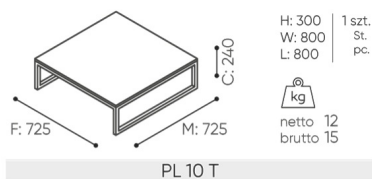

design:

Kasper Mose

Site du produit

[lien vers le site](#)

bejot:

dimensions

PL 10 T

C hauteur totale
D hauteur du dossier

G largeur de l'assise
H largeur du dossier

M profondeur totale
N profondeur de l'assise

Toutes les dimensions sont en [mm] et se rapportent aux produits de la version de base. Les dimensions indiquées peuvent changer en fonction de l'ensemble des équipements sélectionnés. Bejot se réserve le droit de modifier certains éléments, ce qui peut affecter légèrement les dimensions du produit. En cas d'exigences particulières concernant les dimensions d'un produit donné, les informations susmentionnées doivent être reconnues par le producteur. La spécification ne constitue pas une offre au sens du Code civil. Les dimensions et les poids sont approximatifs et peuvent varier de 5%. Les exigences de la norme sont toujours respectées.