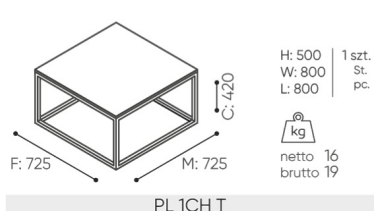

design:

Kasper Mose

Site du produit

[lien vers le site](#)

bejot:

dimensions

PL 10 T

C hauteur totale
D hauteur du dossier

G largeur de l'assise
H largeur du dossier

M profondeur totale
N profondeur de l'assise

Toutes les dimensions sont en [mm] et se rapportent aux produits de la version de base. Les dimensions indiquées peuvent changer en fonction de l'ensemble des équipements sélectionnés. Bejot se réserve le droit de modifier certains éléments, ce qui peut affecter légèrement les dimensions du produit. En cas d'exigences particulières concernant les dimensions d'un produit donné, les informations susmentionnées doivent être reconnues par le producteur. La spécification ne constitue pas une offre au sens du Code civil. Les dimensions et les poids sont approximatifs et peuvent varier de 5%. Les exigences de la norme sont toujours respectées.