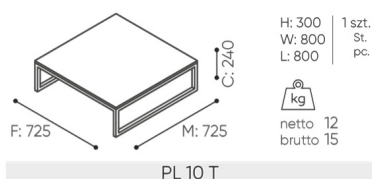

design:

Kasper Mose

Site du produit

[lien vers le site](#)

bejot:

dimensions

PL 1H T

C hauteur totale
D hauteur du dossier

G largeur de l'assise
H largeur du dossier

M profondeur totale
N profondeur de l'assise

Toutes les dimensions sont en [mm] et se rapportent aux produits de la version de base. Les dimensions indiquées peuvent changer en fonction de l'ensemble des équipements sélectionnés. Bejot se réserve le droit de modifier certains éléments, ce qui peut affecter également les dimensions du produit. En cas d'exigences particulières concernant les dimensions d'un produit donné, les informations susmentionnées doivent être reconnues par le producteur. La spécification ne constitue pas une offre au sens du Code civil. Les dimensions et les poids sont approximatifs et peuvent varier de 5%. Les exigences de la norme sont toujours respectées.