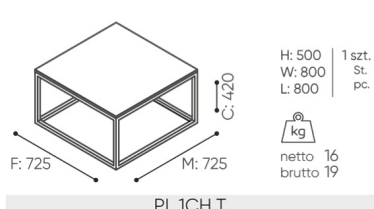

design:

Kasper Mose

Site du produit

[lien vers le site](#)

bejot:

dimensions

PL 1H T

C hauteur totale
D hauteur du dossier

G largeur de l'assise
H largeur du dossier

M profondeur totale
N profondeur de l'assise

Toutes les dimensions sont en [mm] et se rapportent aux produits de la version de base. Les dimensions indiquées peuvent changer en fonction de l'ensemble des équipements sélectionnés. Bejot se réserve le droit de modifier certains éléments, ce qui peut affecter également les dimensions du produit. En cas d'exigences particulières concernant les dimensions d'un produit donné, les informations susmentionnées doivent être reconnues par le producteur. La spécification ne constitue pas une offre au sens du Code civil. Les dimensions et les poids sont approximatifs et peuvent varier de 5%. Les exigences de la norme sont toujours respectées.