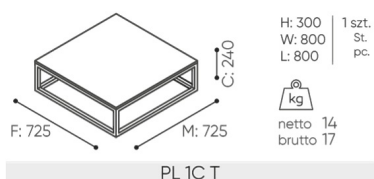

design:

Kasper Mose

Site du produit

[lien vers le site](#)

bejot:

dimensions

PL 1H T

C hauteur totale
D hauteur du dossier

G largeur de l'assise
H largeur du dossier

M profondeur totale
N profondeur de l'assise

Toutes les dimensions sont en [mm] et se rapportent aux produits de la version de base. Les dimensions indiquées peuvent changer en fonction de l'ensemble des équipements sélectionnés. Bejot se réserve le droit de modifier certains éléments, ce qui peut affecter également les dimensions du produit. En cas d'exigences particulières concernant les dimensions d'un produit donné, les informations susmentionnées doivent être reconnues par le producteur. La spécification ne constitue pas une offre au sens du Code civil. Les dimensions et les poids sont approximatifs et peuvent varier de 5%. Les exigences de la norme sont toujours respectées.