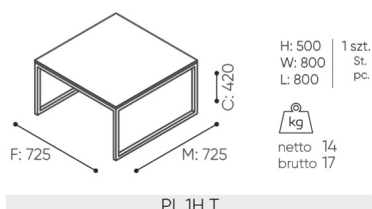

design:

Kasper Mose

Site du produit

[lien vers le site](#)

bejot:

dimensions

PL 1H T

C hauteur totale
D hauteur du dossier

G largeur de l'assise
H largeur du dossier

M profondeur totale
N profondeur de l'assise

Toutes les dimensions sont en [mm] et se rapportent aux produits de la version de base. Les dimensions indiquées peuvent changer en fonction de l'ensemble des équipements sélectionnés. Bejot se réserve le droit de modifier certains éléments, ce qui peut affecter également les dimensions du produit. En cas d'exigences particulières concernant les dimensions d'un produit donné, les informations susmentionnées doivent être reconnues par le producteur. La spécification ne constitue pas une offre au sens du Code civil. Les dimensions et les poids sont approximatifs et peuvent varier de 5%. Les exigences de la norme sont toujours respectées.